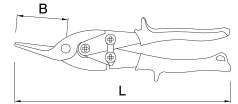

CISAILLES AVIATION BECS COURBÉS Réf.: 0524

Caractéristiques

Cisaille à découpe puissante (coupes courtes) - lames twistées : chantourneuse à droite (R) ou à gauche (L) - petits et grands rayons - tranchants avec micro-dentures - couleur normalisée : rouge à gauche et vert à droite