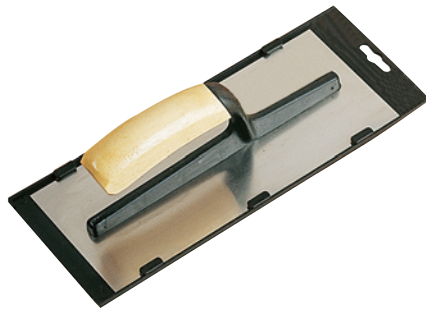

## PLATOIR FIBRE DE VERRE LAME INOX - POIGNÉE BOIS

Réf.: **231421**

### Caractéristiques

Poignée en bois  
Lame en acier inoxydable  
Monture en fibre de verre

### Données Produits

L x l cm	Épaisseur de lame mm / Blade thickness mm	 g	G	Ref.		Code EAN
28 x 12	0,6	337		231421	6	3479132314212

 **MONDELIN**

**NOVALIA SAS**  
2 rue de Bergognon 42500  
LE CHAMBON FEUGEROLLES  
FRANCE  
[www.novalia.pro](http://www.novalia.pro)