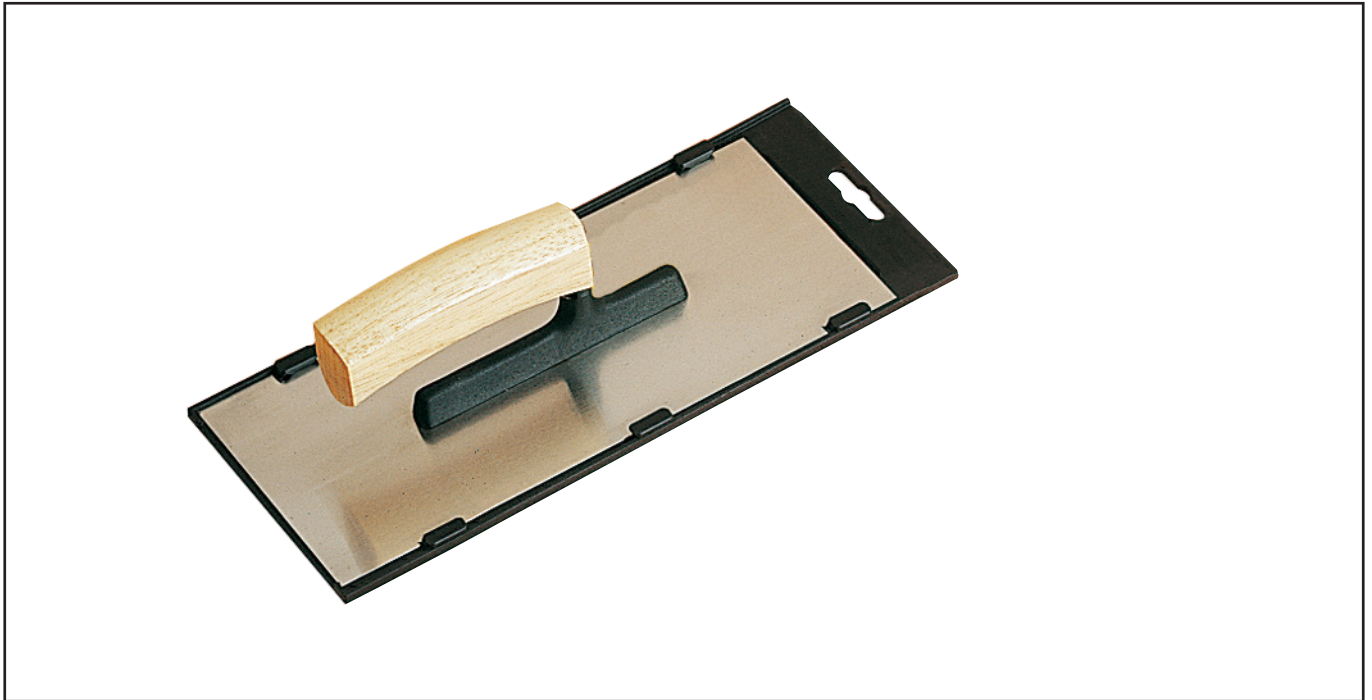

## PLATOIR "ALSACE" MONTURE FIBRE DE VERRE LAME INOX Réf.: **231811**

### Caractéristiques

28 x 12 cm. Lame inox, épaisseur 0,6 mm. Monture polyamide fibre de verre. Poignée bois.

### Données produits

| Qualité de lame / Blade type | L x l cm | Épaisseur de lame mm / Blade thickness mm |  g | G | Ref.   |  |  | Code EAN      |
|------------------------------|----------|---|---|---|--------|---|---|---------------|
| Inox                         | 28 x 12  | 0,6                                       |   |   | 231811 | 3   |   | 3479132318111 |