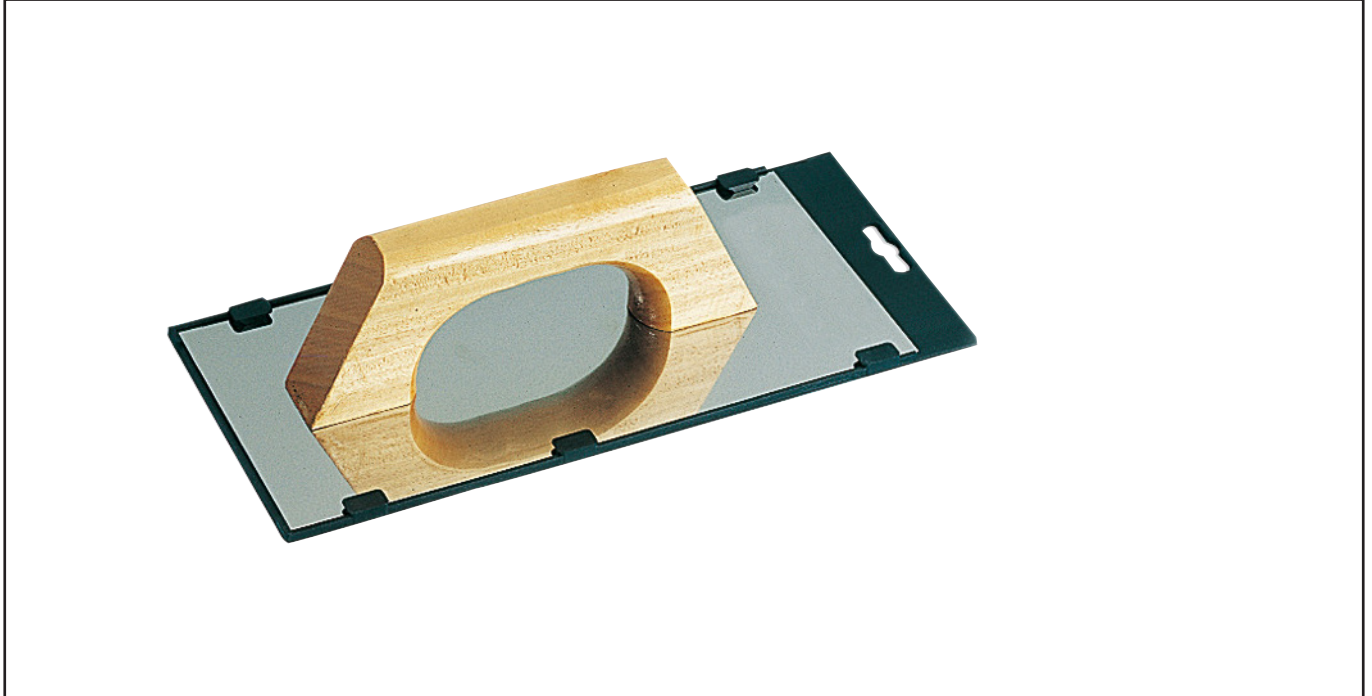

PLATOIR ESPAGNOL LAME INOX Réf.: 231831

Caractéristiques

30 x 14 cm. Lame inox, épaisseur 0,7 mm. Poignée bois. Spécial maçon et plâtrier.

Données produits

Qualité de lame / Blade type	L x l cm	Épaisseur de lame mm / Blade thickness mm	 g	G	Ref.			Code EAN
Inox	30 x 14	0,7			231831	5		3479132318319