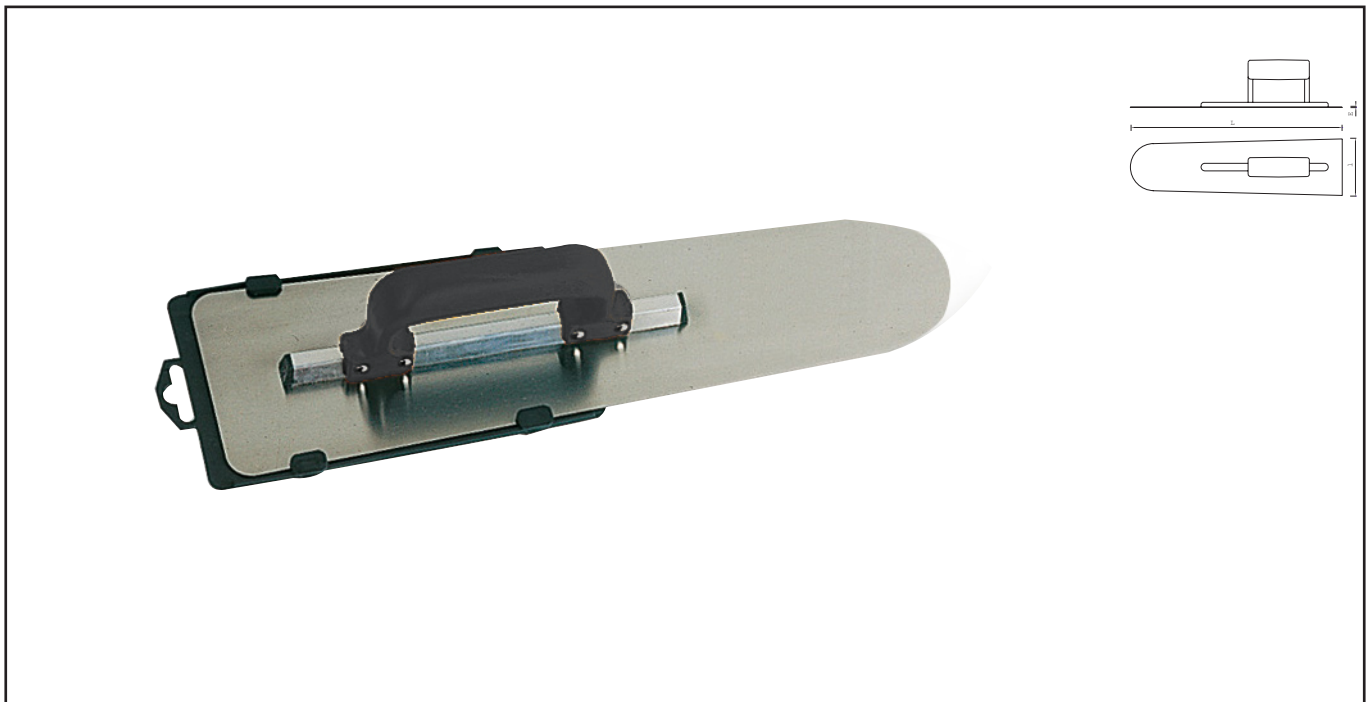

PLATOIR "FLAMAND" CHAPISTE BOUD ROND LAME ACIER POIGNÉE PLASTIQUE FERMÉE Réf.: **233404**

Caractéristiques

UTILISATION : Platoir une main pour lisser les chapes. Egalement appelé platoir flamand. CARACTÉRISTIQUES : Angle du talon arrondi. Légèreté grâce à la monture en profilé alu. Ergonomie grâce à la poignée. Bout rond. Lame en acier épaisseur : 1 mm. PRÉSENTATION : Etui de protection de la lame et de suspension sur broche.

Données produits

L x l cm	E mm	 g	G	Ancienne Ref. Mob / Old Ref.	Ref.		Code EAN
45 x 12	1,2	585	G30	6125000010	233404	1	3479132334043

2, rue Bergognon
42500 LE CHAMBON-FEUGEROLLES - FRANCE
www.mob-mondelin.fr