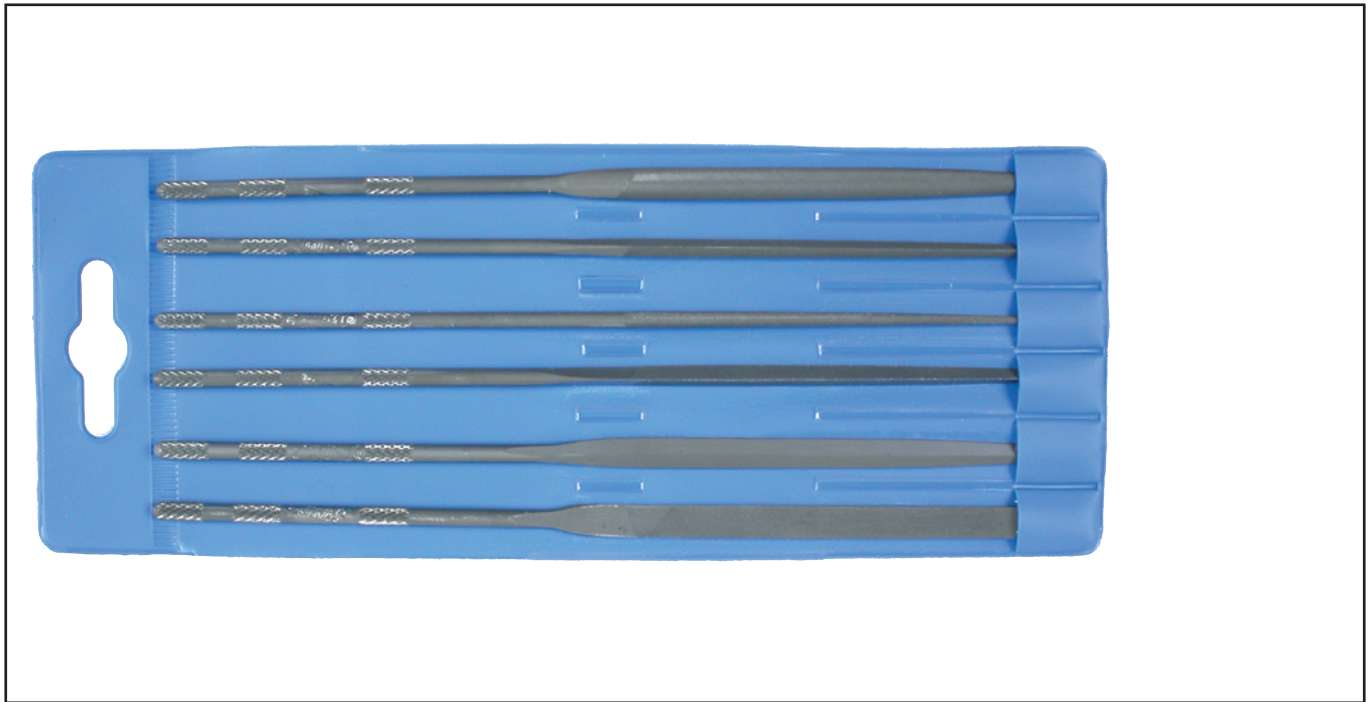

JEU DE 6 LIMES EN ÉTUI Réf.: 2442140010

Caractéristiques

Composé de: LA2401 LA2402 LA2406 LA2407 LA2408 LA2410. Qualité Vallorbe reconnue internationalement. Les limes aiguilles servent à limer l'acier, y compris l'inox, mais aussi l'aluminium, le laiton, les plastiques et même le bois. Leur petite taille les destinent à des travaux fins et précis. Les limes aiguilles se caractérisent par leur manche cylindrique. Angles vifs, des extrémités pointues et taillées. Fabriquées à partir d'acier au chrome. Dureté 66 HRC. Ebauches d'une grande précision. Très grande régularité de la taille. Swiss made.

Données produits

Ref. Vallorbe	Lmm	Ref.	Taille 0			Taille 2			Code EAN
					Code EAN	Ref.			
LA2442	140	2442140010	1		8050101	2442140210	1		0613548050118
LA2443	160	2443160010	1		8050125	2443160210	1		0613548050132
LA2444	180	2444180010	1		8050149	2444180210	1		0613548050156
LA2445	200	2445200010	1		8050163	2445200210	1		0613548050170

vallorbe
SWISS

2, rue Bergognon
42500 LE CHAMBON-FEUGEROLLES - FRANCE
www.mob-mondelin.fr

JEU DE 6 LIMES EN ÉTUI Réf.: 2442140010

Composition

Composé de: LA2401 LA2402 LA2406 LA2407 LA2408 LA2410

composants	
LA2401 Plate	 
LA2402 Mironde	 

composants	
LA2406 Entrée	 
LA2407 Triangulaire	 

composants	
LA2408 Carrée	 
LA2410 Ronde	 

vallorbe
+
SWISS

2, rue Bergognon
42500 LE CHAMBON-FEUGEROLLES - FRANCE
www.mob-mondelin.fr