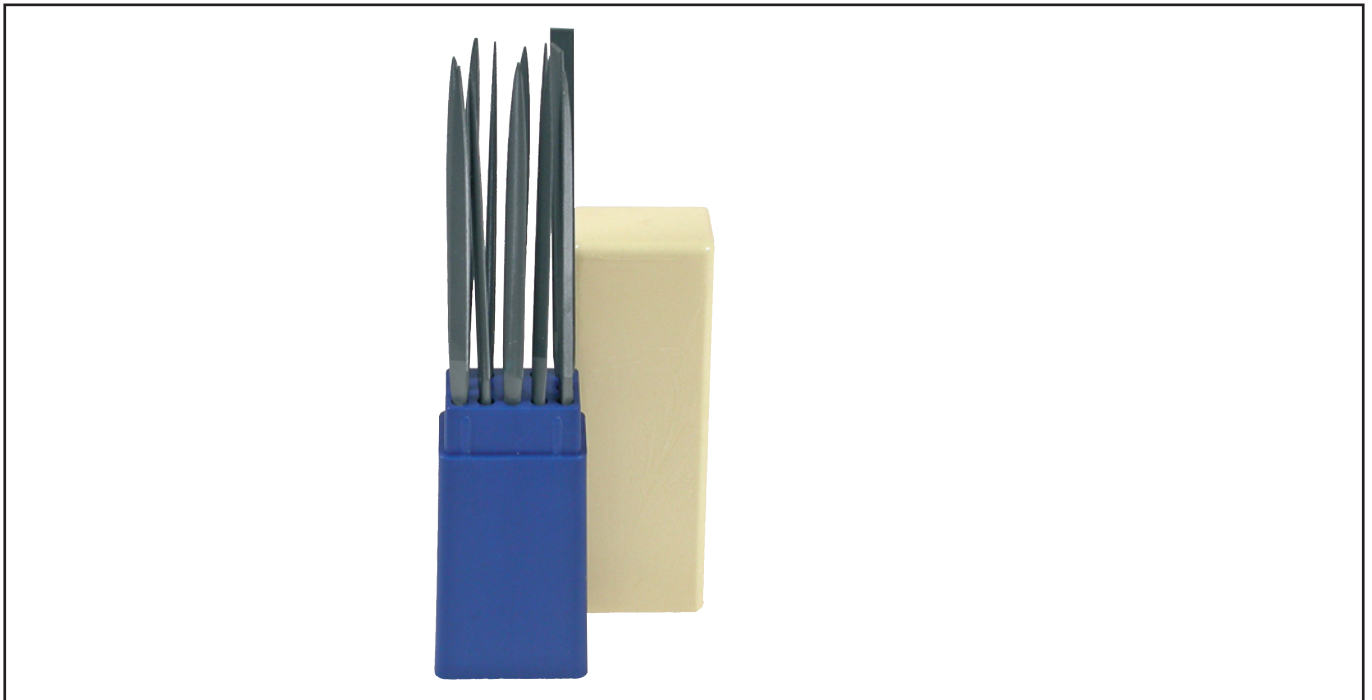

## JEU DE 12 LIMES EN BOÎTE PLASTIQUE Réf.: 2493160210

### Caractéristiques

Composé de: LA2401 LA2402 LA2403 LA2405 LA2406 LA2407 LA2408 LA2409 LA2410 LA2411 LA2415 LA2416. Qualité Vallorbe reconnue internationalement. Les limes aiguilles servent à limer l'acier, y compris l'inox, mais aussi l'aluminium, le laiton, les plastiques et même le bois. Leur petite taille les destinent à des travaux fins et précis. Les limes aiguilles se caractérisent par leur manche cylindrique. Angles vifs, des extrémités pointues et taillées. Fabriquées à partir d'acier au chrome. Dureté 66 HRC. Ebauches d'une grande précision. Très grande régularité de la taille. Swiss made.

### Données produits

Ref. Vallorbe	L mm	Ref.	Taille 2		Code EAN
LA2493	160	2493160210	1		0613548050477

**vallorbe**  
SWISS

2, rue Bergognon  
42500 LE CHAMBON-FEUGEROLLES - FRANCE  
www.mob-mondelin.fr

### Composition

Composé de: LA2401 LA2402 LA2403 LA2405 LA2406 LA2407 LA2408 LA2409 LA2410 LA2411 LA2415 LA2416

composants		composants		composants	
LA2401 Plate		LA2406 Entrée		LA2410 Ronde	
LA2402 Mironde		LA2407 Triangulaire		LA2411 Barrette	
LA2403 Feuille de sauge		LA2408 Carrée		LA2415 Crochet	
LA2405 Couteau		LA2409 Ovale		LA2416 Plate bords ronds	