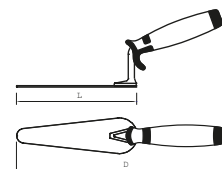

STAINLESS STEEL «CAT TONGUE» TROWEL WITH BI-MATERIAL HANDLE Réf.: **332166**

Characteristics

Stainless steel blade
 Forged leg
 Ergonomic bi-material handle

Product data

L cm	l cm	D cm	 g	G	Artikelnr.		EAN Code
16	5	28	140	G30	332166	1	3479133321660