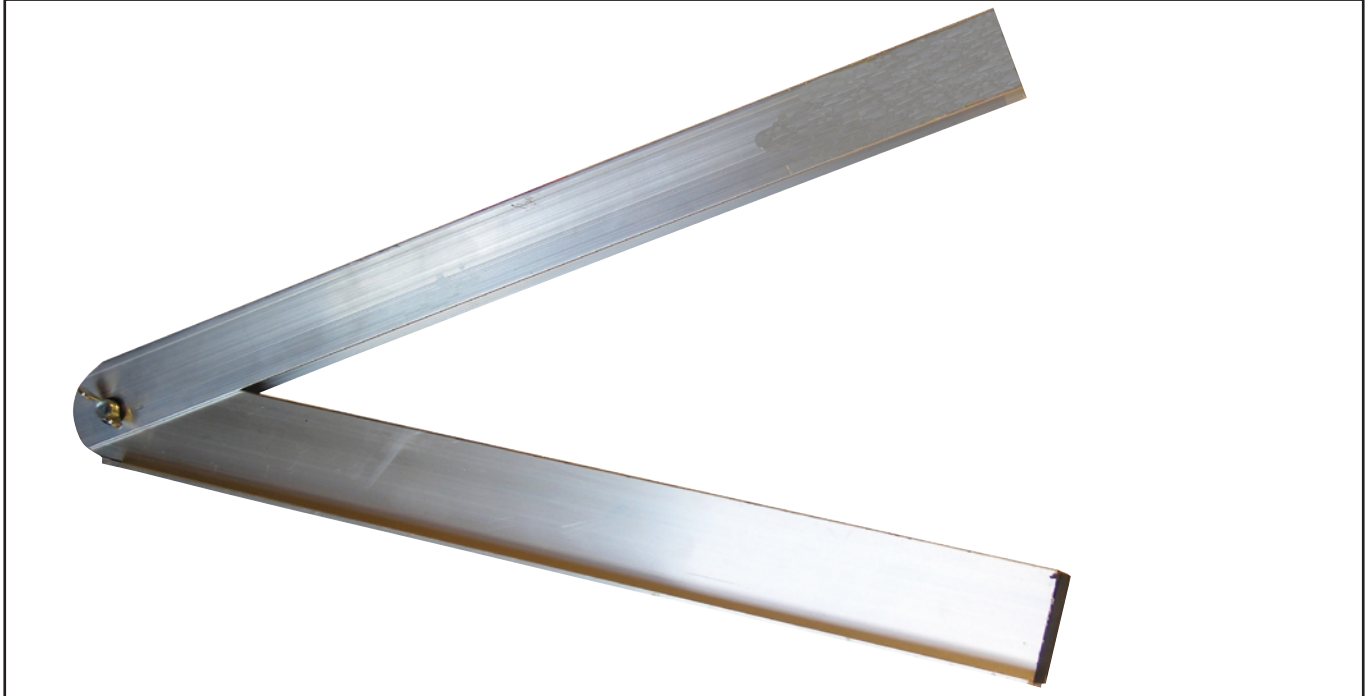

FAUSSE ÉQUERRE ALUMINIUM À TALON Réf.: 350262

Caractéristiques

Avec vis de blocage.

Données produits

Dim. cm	 g	G	Ref.			Code EAN
50			350262	1		3479133502625

2, rue Bergognon
42500 LE CHAMBON-FEUGEROLLES - FRANCE
www.mob-mondelin.fr