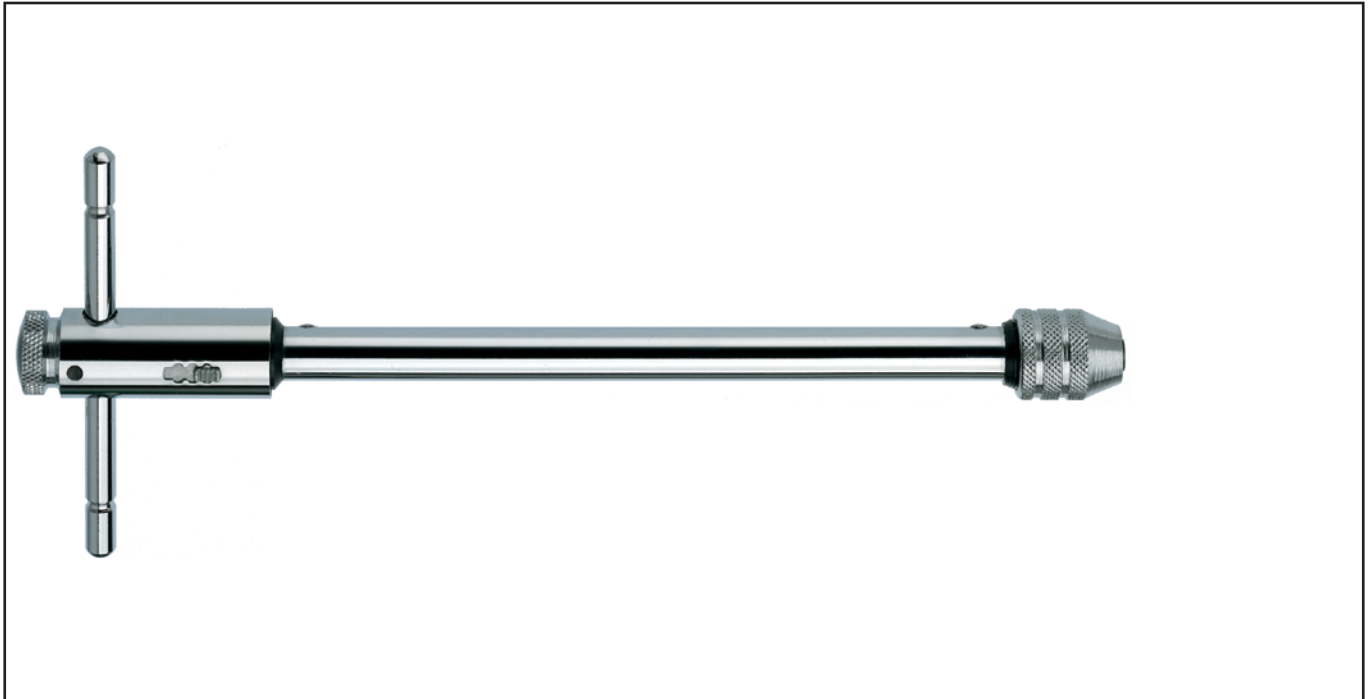

PORTE OUTILS À CLIQUET LONG 9-12,5 Réf.: 40081

Caractéristiques

Pratique pour tarauder dans les endroits difficiles d'accès à la place d'un tourne-à-gauche classique. Sert également pour les extracteurs de vis ou goujons cassés ou même des embouts grâce à son mandrin novateur pour le serrage combiné carré et hexagonal. 1/4. 3 positions de cliquet : serrage, desserrage, fixe. Broche amovible, s'utilise en T ou en L. Chromé, tout en acier. Ouverture 2-5mm - DIN : M3-8 - ISO : M1-6 250 mm.

Données produits

L mm	 g	G	Ref.				Code EAN
250	265	E	40081	1			4012929400812

2, rue Bergognon
42500 LE CHAMBON-FEUGEROLLES - FRANCE
www.mob-mondelin.fr