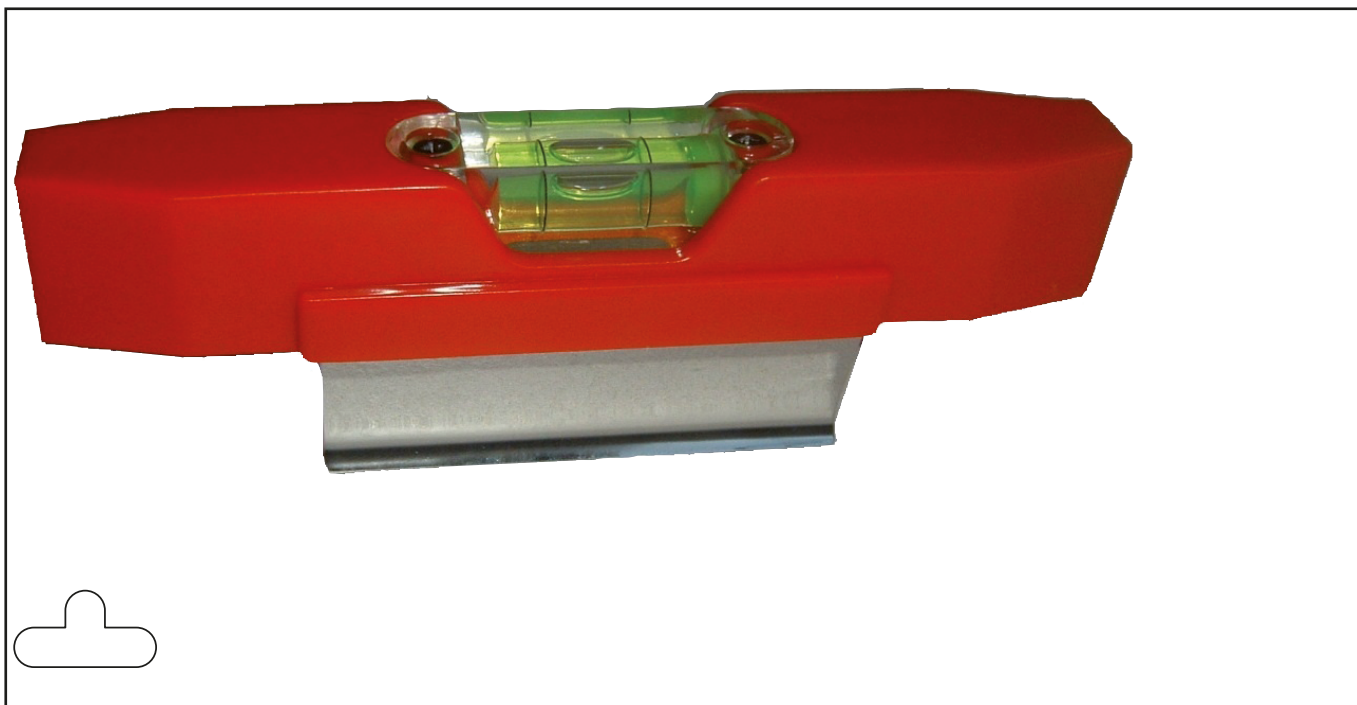

SPARE VIAL FOR ALUMINIUM SCREEDING LEVEL Réf.: **872820**

Characteristics

Clip-on system on the aluminum profile 100 x 18 mm.

Product data

Length cm	 g	G	Artikelnr.		EAN Code	L mm
15	60		872820	1	3479138728204	