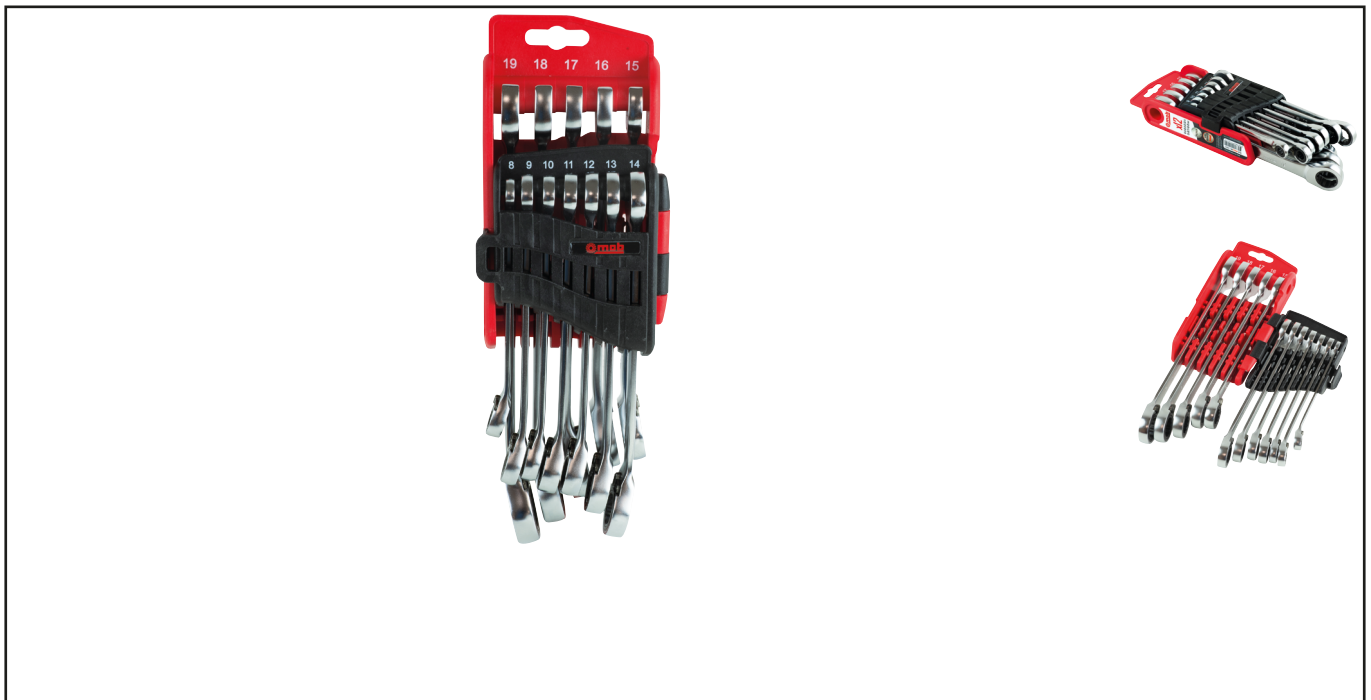

MONTURE DE 12 CLÉS MIXTES À CLIQUET Réf.: 9002M12001

Caractéristiques

Sécurité : Système à cliquet intégré : pas de risque d'inversion accidentelle // **Performance :** Réversibilité pour changement rapide de sens. Angle de reprise de 5° (6° pour les dimensions 8 et 9). Productivité optimisée // **Accessibilité :** Faible encombrement : tête inclinée de 15° // **Confort :** Finition chromée et polie satinée. // **Résistance :** Acier au Chrome Vanadium trempé 48 HRC +/- 2, le meilleur acier pour les clés. // **Pratique :** Reliefs et marquages à chaud «soft» (doux) pour un confort tactile et un nettoyage facile. // Livrées avec support de rangement, pour des clés toujours ordonnées et à portée de main. Compact il se range facilement dans une boîte à outils ou tient dans une poche.

Données Produits

Contenu / Content	 g	G	Ref.		Code EAN
x 12 : 8-9-10-11-12-13-14-15-16-17-18-19 mm	1365	E	9002M12001	1	3303809014252

NOVALIA SAS
2 rue de Bergognon 42500
LE CHAMBON FEUGEROLLES
FRANCE
www.novalia.pro

MONTURE DE 12 CLÉS MIXTES À CLIQUET Réf.:

9002M12001

Composition

12 clés mixtes à cliquet : 8 - 9 - 10 - 11 - 12 - 13 - 14 - 15 - 16 - 17 - 18 - 19 mm

NOVALIA SAS
2 rue de Bergognon 42500
LE CHAMBON FEUGEROLLES
FRANCE
www.novalia.pro