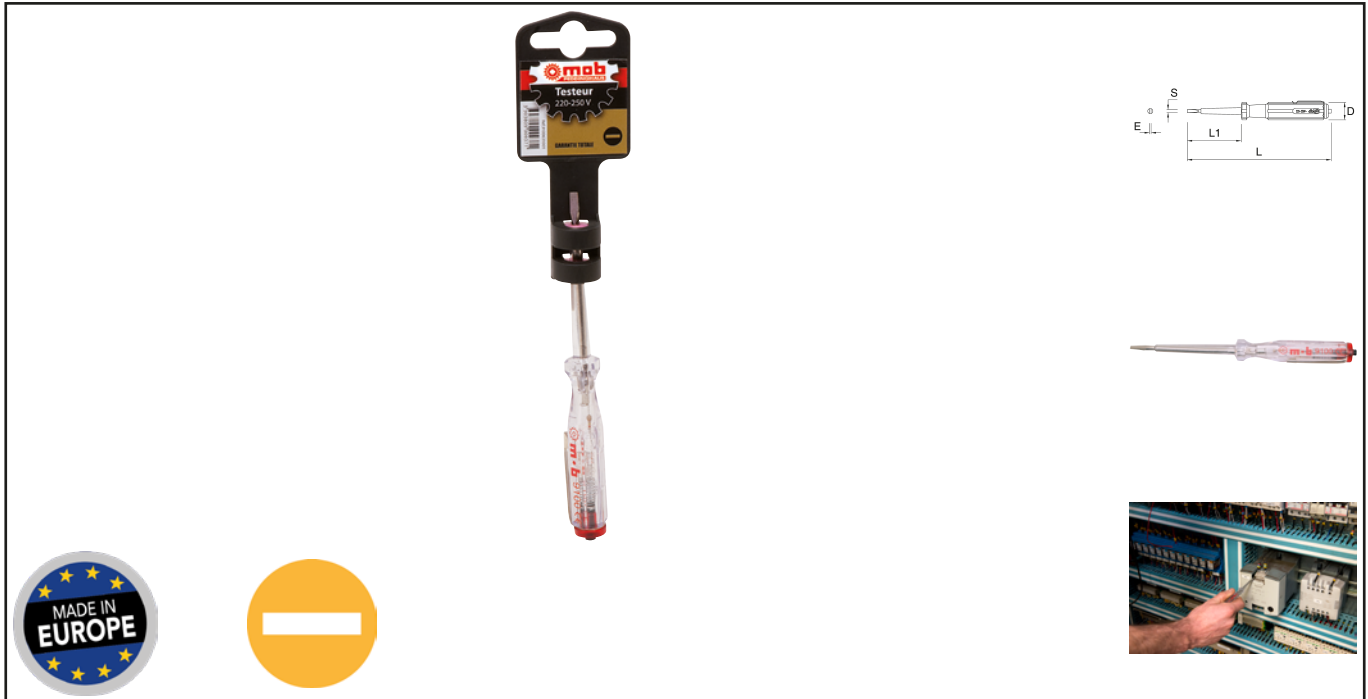

TOURNEVIS TESTEUR SUR CARTE Réf.: 9100631001

Caractéristiques

Détecteur de basse tension 220-250 volts. Avec clip. Contrôlé selon DIN 57680-6 et VDE 0680-6, GS, conforme CE. Lame en acier au chrome-vanadium, trempée, nickelée. Manche acétate transparent.

Données Produits

L mm	S mm	E mm	 g	G	Ref.		Code EAN
135	3	0,8	25	G10	9100631001	1	3303809009371

NOVALIA SAS
 2 rue de Bergognon 42500
 LE CHAMBON FEUGEROLLES
 FRANCE
www.novalia.pro