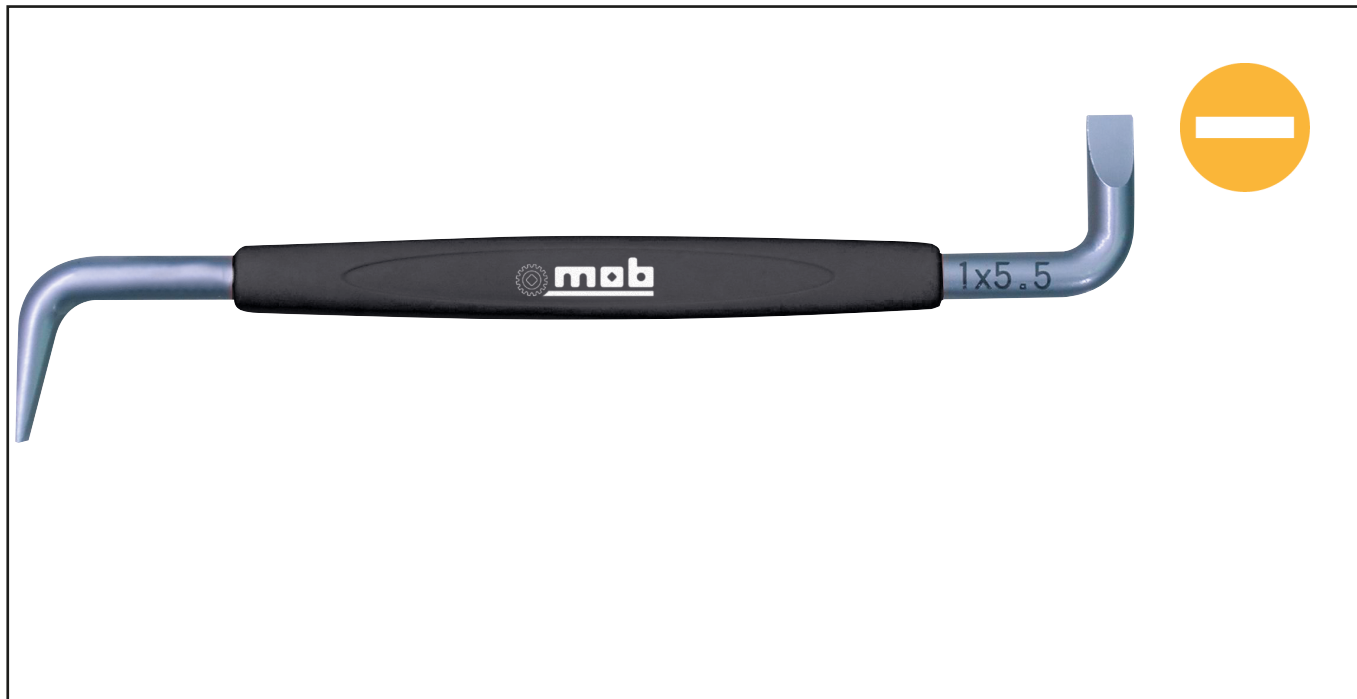

OFFSET SCREWDRIVER Réf.: 9130050001

Characteristics

Chrome-vanadium steel. Plastic sleeve.

Product data

SxE mm	 g	G	Artikelnr.		EAN Code
4x0,8	37	E	9130050001	1	3303809002686
5,5x1	30	E	9130080001	1	3303809002693
8x1,2	75	E	9130120001	1	3303809002709