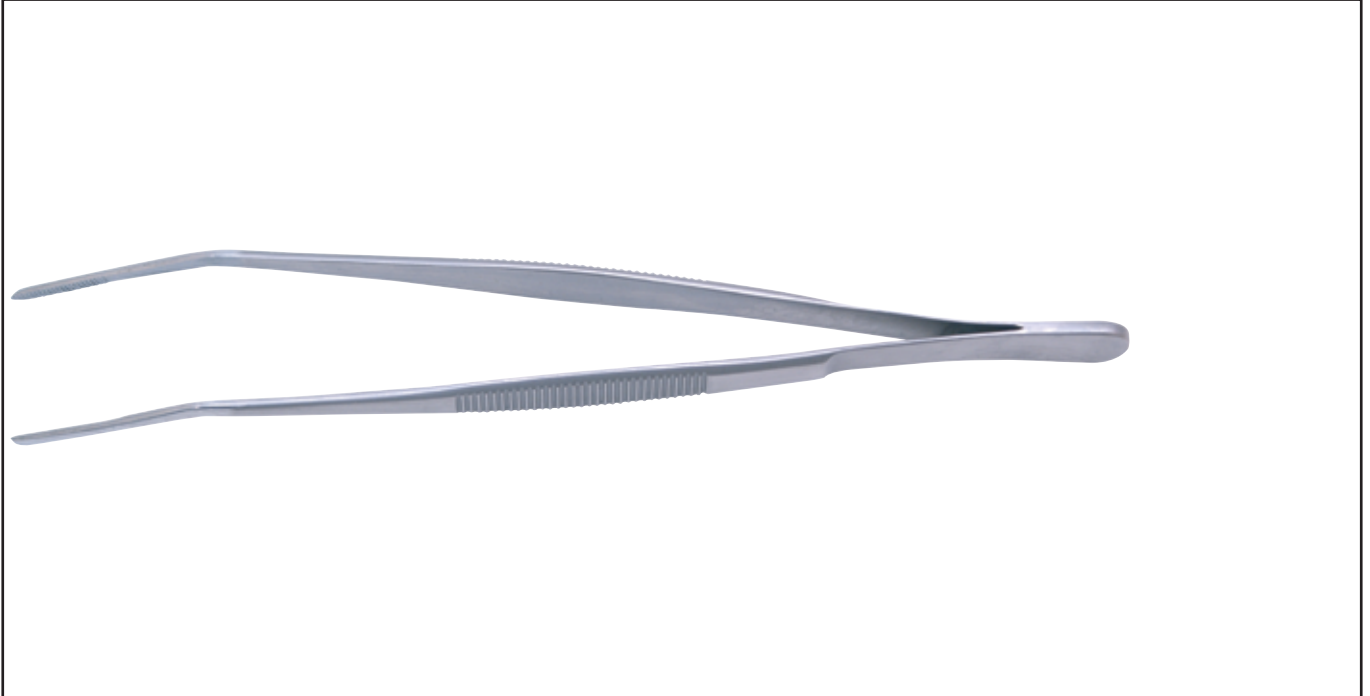

BRUCELLE POINTUE COUDEE Réf.: **9343150001**

Caractéristiques

Données produits

L mm	g	G	Ref.			Code EAN
155	25	E	9343150001	1	10	3303809003331