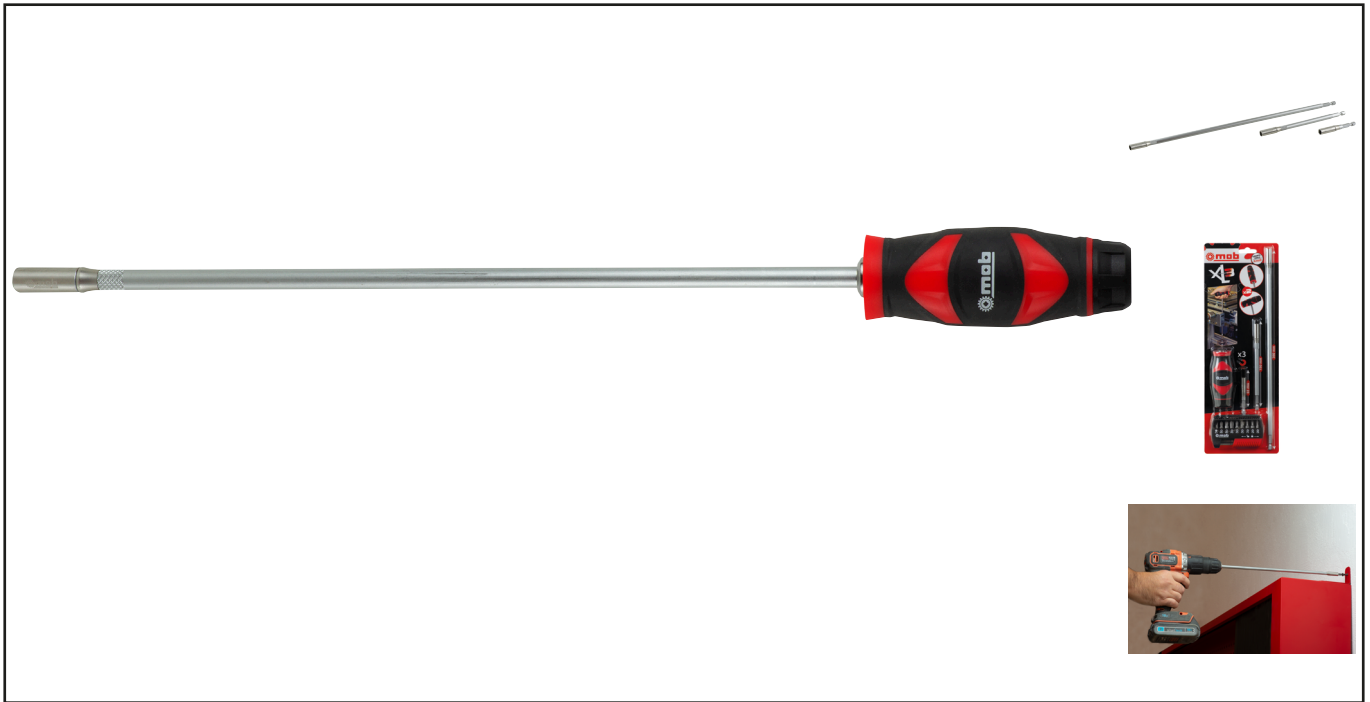

## XL3 : JEU DE 3 PORTE-EMBOUS, 1 POIGNÉE ET EMBOUS SUR CARTE Réf.: 9463001001

### Caractéristiques

Extra long, idéal pour travailler dans les zones difficiles à atteindre, profondes et accéder aux vis hors de portée. Pour visser près d'un coin ou en position parallèle à une surface. Puissant : utilisation en T de la poignée pour encore plus de couple. Faible encombrement : 10 mm. Pour une utilisation manuelle ou visseuse. x3 rallonges magnétiques : 65,150 et 350 mm - 1 poignée 2 positions - 9 embouts : 6.5-PH1-PH2-PH3-PZ1-PZ2-T15-T20-T25.

## **XL3 : JEU DE 3 PORTE-EMBOUS, 1 POIGNÉE ET EMBOUS SUR CARTE Réf.: 9463001001**