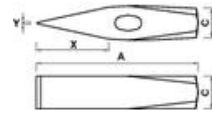

### Product data

A mm	C mm	X mm	Y mm	L mm	 g	Garantie (nb d'année) / G	Ref.	Manche de rechange / Replacem handle	Coin / Pc		Code EAN
185	33	90	0	350	1500	G10	000715030	6609	17	1	330380007024

**NOVALIA SAS** 2 rue de Bergognon 42500 LE CHAMBON F. FRANCE - [www.novalia.pro](http://www.novalia.pro)  
**PEDDINGHAUS** Handwerkzeuge In der Graslake 35 58332 Schwelm DEUTSCHLAND - [www.peddinghaus.de](http://www.peddinghaus.de)  
**NOVALIA SA** Str. Narciselor nr.50 500251 - Braşov ROMÂNIA [www.mob-ius.ro](http://www.mob-ius.ro)  
**NOVALIA ESPAÑA** Portuetxe 51, of.204 20018 San Sebastián