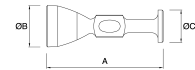

MARTILLO DE FUERZA GIRATORIA MANGO HICKORY

Réf.: **0160530000**

Características

Se utiliza para carrocería. Su diseño exclusivo transforma la fuerza de golpe en rotación.

Datos del producto

													Manche de rechange / Replacement handle		
B mm	C mm	A mm	L mm	 g	Garanti (nb d'année / G	Ancienn Ref. / Old Ref.	Ref.	Manche de rechang / Replace handle		Code EAN	Ref.		Code EAN		
42	32	115	280	300	G10	03840000160530	6603	1	4016134						