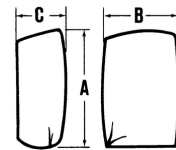

SLIM SHAPING DOLLY Réf.: 0374000601

Caracteristics

H : 29 cm - Lg : 30 cm - Weight : 0.5 kg

ADVANTAGES OF THE PRODUCT

Product highlights :

- Available without handle, with a wooden handle or a particularly lightweight Compositube handle

Product data

A mm	B mm	C mm	 g	Garantie (nb d'année) / G	Ref.		Code EAN
85	55	25	800	G10	0374000601	1	3303800337022

NOVALIA SAS 2 rue de Bergognon 42500 LE CHAMBON F. FRANCE - www.novalia.pro

PEDDINGHAUS Handwerkzeuge In der Graslake 35 58332 Schwelm DEUTSCHLAND - www.peddinghaus.de