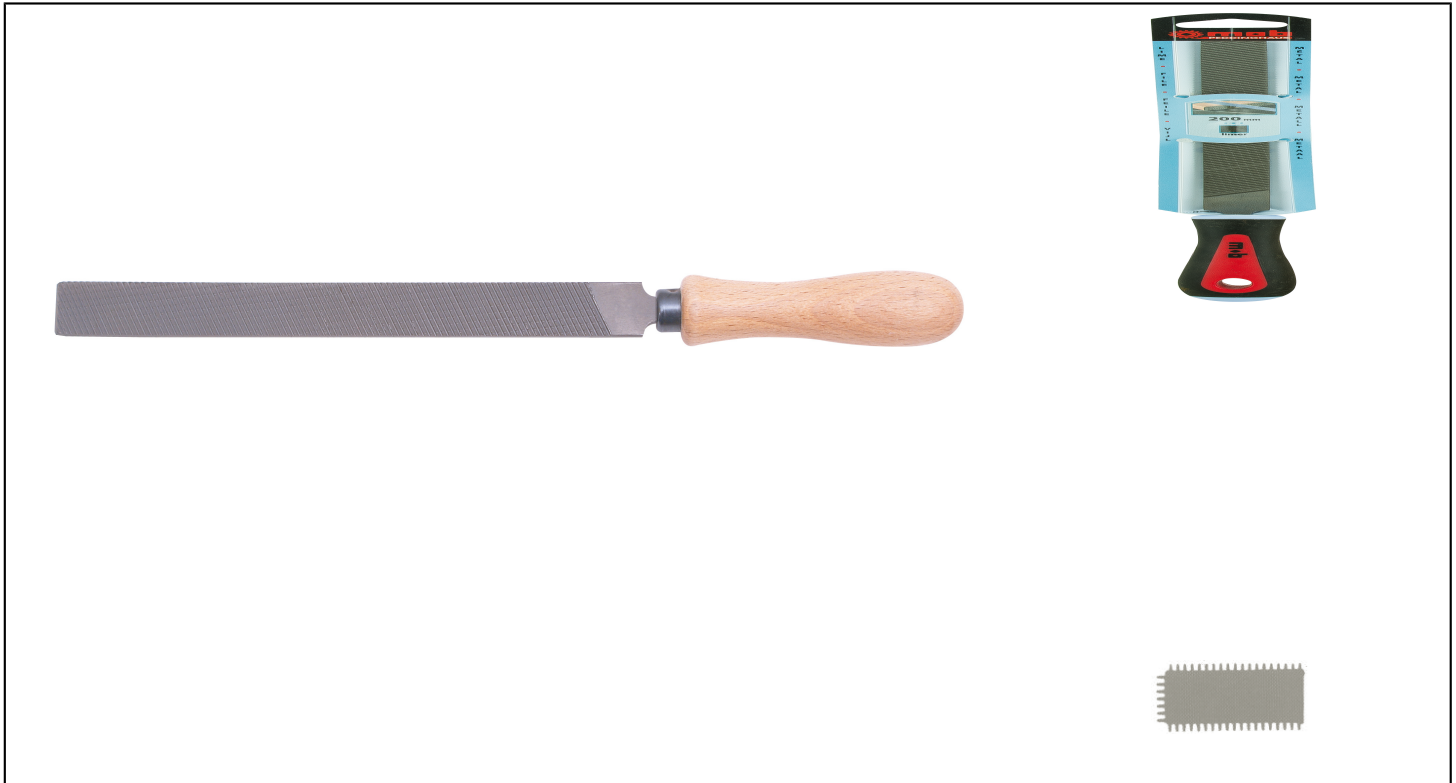

LIMA PLANA LAMINADO ESPECIAL Réf.: 092620M501

Características

Avellanado tamaño 5 dientes/cm - acero cromado - juego rompevirutas. CALIDAD DE FABRICACIÓN El grupo MOB adquirió hace 30 años al líder europeo en limas y escofinas, TALABOT. Las limas se caracterizan por una larga duración de corte gracias al acero con alto contenido de carbono (1,3 a 1,4%). Está aleado con cromo para obtener un potente mordisco. En cada colada MOB comprueba la composición química de los aceros. El perfecto dominio del temple, operación capital para la calidad del corte, permite garantizar durezas de 65 ± 2 HRC para las limas. Les limes MOB sont conformes à la norme NF E 75 001-75 002. Dimensions : Les limes sont définies par leur longueur (sans la soie) en mm, et leur taille : batarde pour dégrossir, mi-douce pour limer, et douce pour terminer.