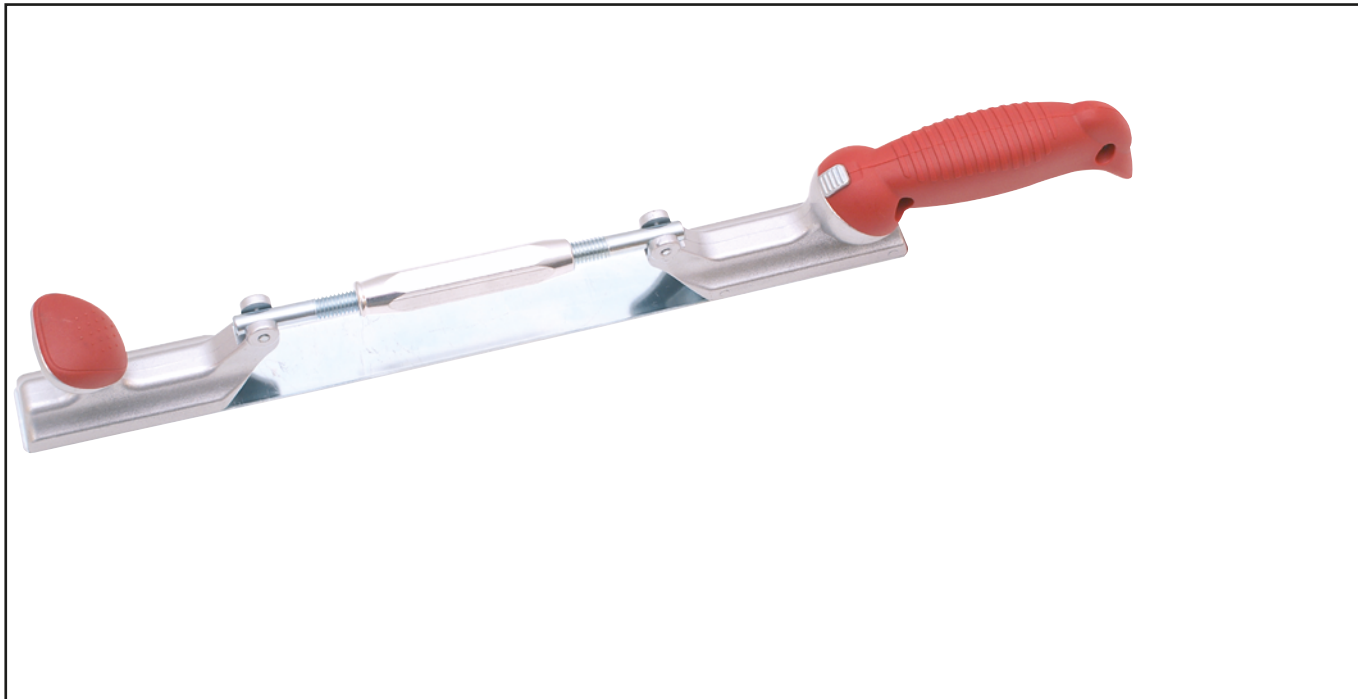

## BLADES HOLDER Réf.: 0933000001

### Caracteristics

For 300 and 350 mm blades

### Product data

L mm	 g	G	Artikelnr.		EAN Code
350-14"	420	E	0933000001	1	3303800933019

**NOVALIA SAS** 2 rue de Bergognon 42500 LE CHAMBON F.  
FRANCE - [www.novalia.pro](http://www.novalia.pro)

**PEDDINGHAUS** Handwerkzeuge In der Graslake 35  
58332 Schwelm DEUTSCHLAND - [www.peddinghaus.de](http://www.peddinghaus.de)