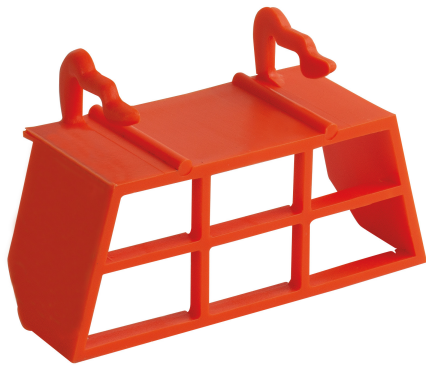

SOPORTE DE PINCELES Réf.: 101450

Características

Ayuda a sujetar y escurrir el cepillo

- ÚTIL
- Soporte que se fija a la parte superior interior del cubo de pintura
 - Permite colocar la brocha directamente en el bote de pintura para que escurra
- FABRICADO EN FRANCIA
- Fabricado en plástico en nuestra fábrica de Ambierle (42)