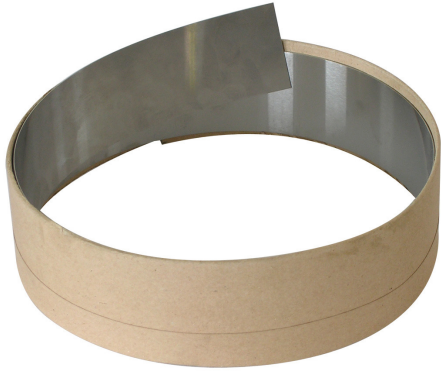

REGLA INOXIDABLE Réf.: 103100

Características

Hoja de acero inoxidable

Datos del producto

Dim. cm	Épaisseur mm / Thickness mm	 g	Garantie (nb d'année) / G	Ref.		Code EAN
200 x 6	0,6	1340		103100	2	3479131031004