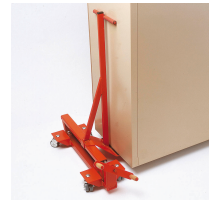

GATO DE PATIN Réf.: 114150

Características

Eleva y desplaza todo tipo de cargas sin esfuerzo

Capacidad de carga: 240 kg

Equipado con 4 ruedas giratorias de doble rodillo

Altura regulable: de 8 a 15 cm

Fabricado en acero pintado epoxi

Manivela desmontable

Puede equiparse con el accesorio de elevación ref 114160 para elevar cargas sin pie ni pasillo

Datos del producto

Longueur cm / Length cm	Hauteur cm / Hight cm	Charge maximum kg / Max. load kg	 kg	Garantie (nb d'année) / G	Ref.		Code EAN
66	8 > 15	240	6	5	114150	1	3479131141505