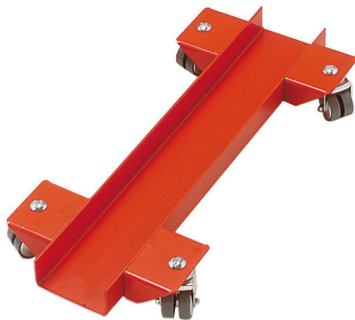

RODILLOS DESLIZANTES PARA MUEBLES Réf.: **114170**

Características

Mueve todo tipo de muebles sin esfuerzo
 Resistencia: 240 kg
 Equipado con 4 ruedas giratorias de doble rodillo
 Fabricado en acero
 Pintura epoxi