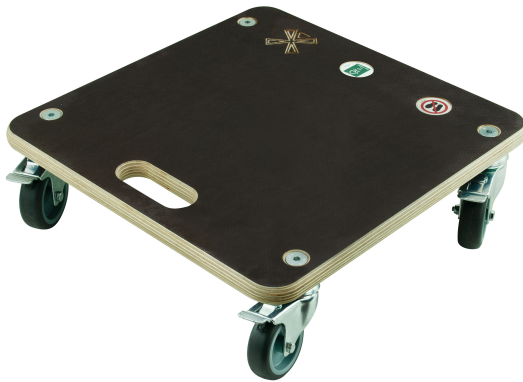

## SOPORTE RODANTE SWIFT 400X400 Réf.: 114320

### Características

Carros de alta calidad con ruedas

- Estante de 400 x 400 mm
- Tablero contrachapado antideslizante de 18 mm de grosor
- Cantos y esquinas redondeados no lesivos
- 4 ruedas con freno
- Movilidad extrema: 4 ruedas de 360
- Ruedas con tacos de goma TPR
- 1 asa para facilitar el transporte y el desplazamiento
- 200 kg de carga útil
- Peso ligero: 3,2 kg