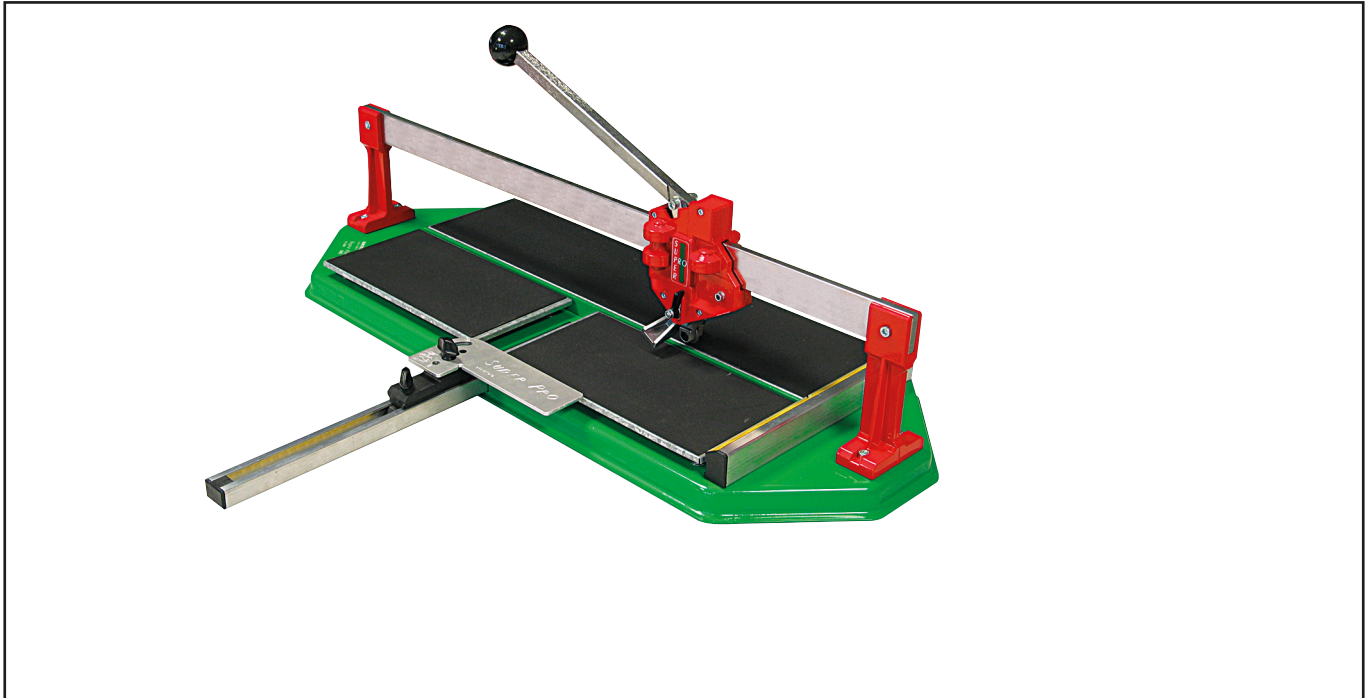

## SUPER PRO 900 TILE CUTTER Réf.: 155550

### Characteristics

Professional quality tile cutters

- For straight and diagonal cuts
- Cutting length up to 90 cm
- 9 ball bearings for excellent cutting precision
- With side square for direct reading in straight and diagonal cuts.
- Very robust
- Easy to use

### Product data

Length of cut cm	Diagonal cut cm	Cut thickness mm	Cutting wheel Ø mm	 kg	G	Artikelnr.		EAN Code
90	63 x 63	5 - 19	22 x 6,1 x 4,7	22		155550	1	3479131555500

**NOVALIA SAS** 2 rue de Bergognon 42500 LE CHAMBON F.  
FRANCE - [www.novalia.pro](http://www.novalia.pro)  
**PEDDINGHAUS** Handwerkzeuge In der Graslake 35  
58332 Schwelm DEUTSCHLAND - [www.peddinghaus.de](http://www.peddinghaus.de)  
**NOVALIA SA** Str. Narciselor nr.50 500251 - Braşov ROMÂNIA  
[www.mob-ius.ro](http://www.mob-ius.ro)  
**NOVALIA ESPAÑA** Portuetxe 51, of.204 20018 San Sebastián