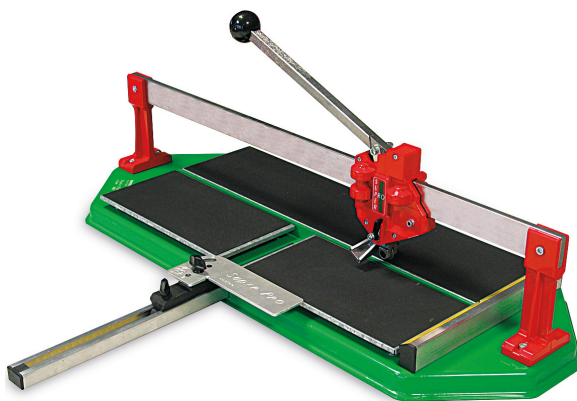

CORTADORA DE BALDOSAS SUPER PRO 900 Réf.: 155550

Características

Cortadora de baldosas profesional

- Para cortes rectos y diagonales
- Longitudes de corte de hasta 90 cm
- 9 rodamientos de bolas para una excelente precisión de corte
- Con soporte lateral para lectura directa en cortes rectos y diagonales
- Extremadamente robusto
- Fácil de usar

Datos del producto

| Longueur de coupe cm / Length of cut cm | Coupe diagonale cm / Diagonal cut cm | Épaisseur de coupe mm / Cut thickness mm | Ø molette mm / Cutting wheel Ø mm | kg | Garantie (nb d'année) / G | Ref. | | Code EAN |
|---|--------------------------------------|--|-----------------------------------|----|---------------------------|--------|---|---------------|
| 90 | 63 x 63 | 5 - 19 | 22 x 6,1 x 4,7 | 22 | | 155550 | 1 | 3479131555500 |