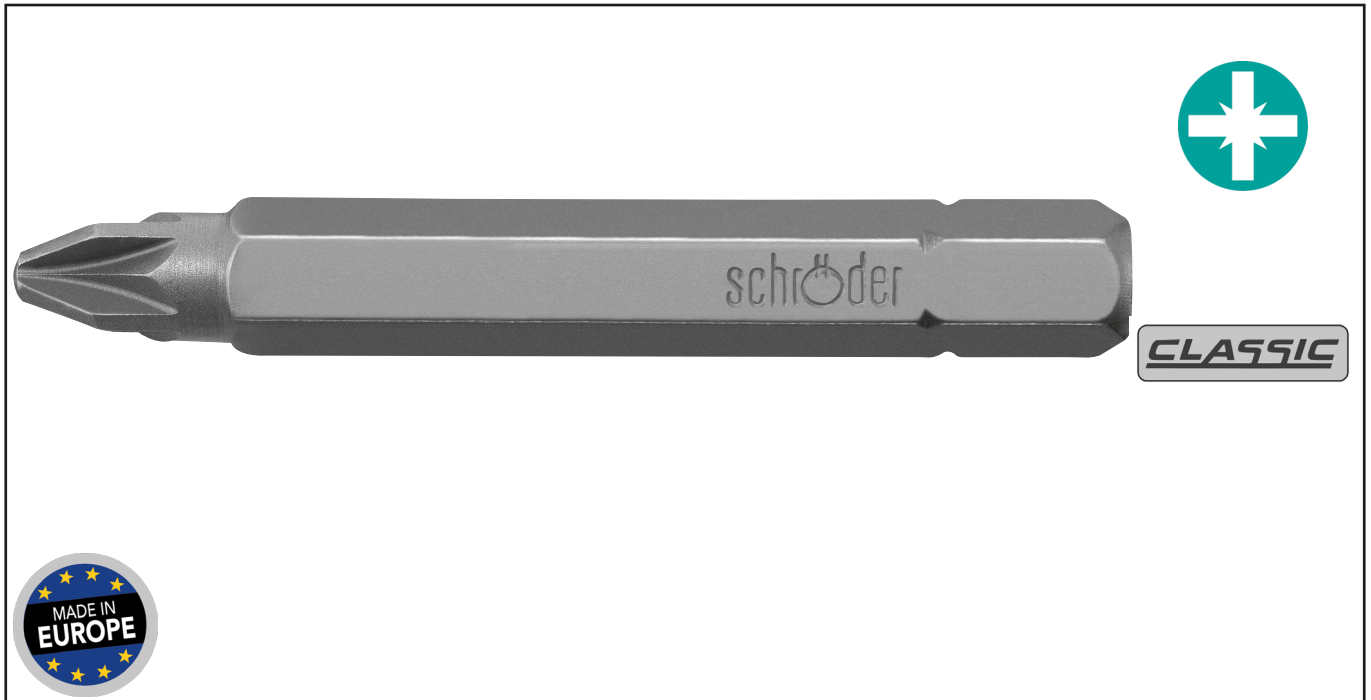

## EMBOUT POZIDRIV CLASSIC LONG 1/4 - C6,3 Réf.: 20180

### Caractéristiques

FINITION CLASSIC : alliage 73MoV52, de qualité supérieure, utilisée par l'usine Schröder en Allemagne. Acier KSZ, bien meilleur que le S2 (Silicium), pourtant très réputé. Son secret : l'alliage 73MoV52. Le Molybdène apporte des qualités mécaniques inédites de résistance, souplesse et transmission du couple. La dureté est de 58-60 Hrc. Cette finition extra-tenace est particulièrement indiquée pour les vis devant pénétrer dans des matériaux durs (métal par ex.). Reconnaisable par sa couleur Acier.