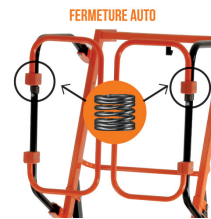

PLATAFORMA ANCHA: Plataforma con unas dimensiones de 50 x 45 cm que permite trabajar cómodamente. Revestimiento antideslizante para una mayor seguridad

BARANDILLA RÍGIDA: Barandilla con una puerta segura, rígida en relación con una correa o cadena

ESCALONES DE REJILLA: Profundos y extra anchos: 450 x 130 mm. Resistente: fundido en aluminio. Antideslizante y fácil de limpiar. Seguridad garantizada al acceder a la plataforma o al descender.

ESTABILIDAD PERFECTA: Almohadillas antideslizantes envolventes. Ensanchamiento en el lado de la subida para mayor estabilidad

HERRAMIENTAS A MANO: Bandeja metálica para herramientas integrada en los espárragos, con ranura para tornillos, destornillador, martillos, alicates, destornilladores, ... y una ranura para alojar un cuchillo a recubrir hasta 20 cm. Gancho metálico para colgar un cubo de yeso o pintura

TRANSPORTE CÓMODO: Asa de transporte integrada, equilibrada y retráctil que facilita el transporte de la plataforma plegada

ACCESIBILIDAD OPTIMIZADA - RUEDAS INTERIORES: Le permite trabajar contra una pared, lo más cerca posible de la tarea en cuestión

ADECUADO PARA OBSTÁCULOS: Tubo trasero elevado, en caso de obstáculos (inodoros...) Excepto en el modelo de 50 cm

TAMAÑO REDUCIDO: Anchura reducida para limitar el espacio

NOVALIA SAS 2 rue de Bergognon 42500 LE CHAMBON F. FRANCE - www.novalia.pro

PEDDINGHAUS Handwerkzeuge In der Graslake 35 58332 Schwelm DEUTSCHLAND - www.peddinghaus.de

NOVALIA SA Str. Narciselor nr.50 500251 - Braşov ROMÂNIA www.mob-ius.ro

NOVALIA ESPAÑA Portuete 51, of.204 20018 San Sebastián