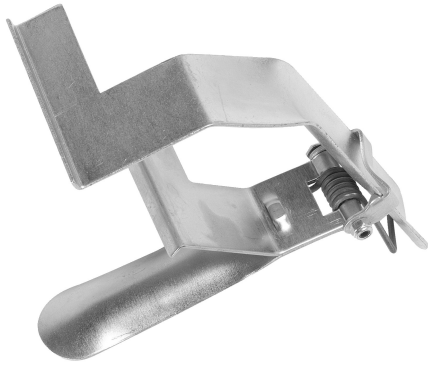

2 PINZAS DE CONSTRUCCIÓN Réf.: 203120

Características

Bloquea el ladrillo o la baldosa de yeso contra la regla mientras la junta fragua
 Puede utilizarse con la regla de cuerda telescópica, la regla de construcción accionada por pedal o la regla cuadrada de 50 x 50 mm
 Rango de apriete: de 0 a 15 cm

Datos del producto

Serrage cm	 g	Garantie (nb d'année) / G	Ref.		Code EAN
0 -> 15	400		203120	1	3479132031201

NOVALIA SAS 2 rue de Bergognon 42500 LE CHAMBON F. FRANCE - www.novalia.pro
PEDDINGHAUS Handwerkzeuge In der Graslake 35 58332 Schwelm DEUTSCHLAND - www.peddinghaus.de
NOVALIA SA Str. Narciselor nr.50 500251 - Braşov ROMÂNIA www.mob-ius.ro
NOVALIA ESPAÑA Portuete 51, of.204 20018 San Sebastián