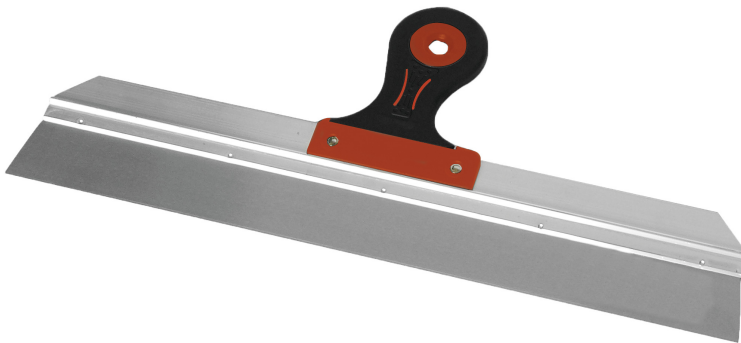

# ESPÁTULA DE ALISADO CON MANGO DOBLE MATERIAL

## Réf.: 226500

### Características

Hoja de acero inoxidable endurecido  
 Espesor: 0,6 mm  
 Refuerzo de aluminio  
 Doble mango material