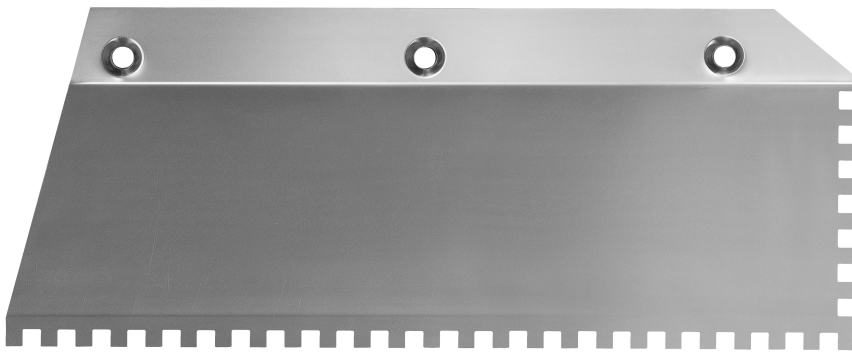

ERGOLAME® DENTADA - HOJA DE RECAMBIO 30CM

Réf.: **227801**

Características

Hoja de recambio para Ergolame dentado 30 cm

Las hojas son fácilmente intercambiables gracias a la llave situada en el interior de la herramienta. Es fácil elegir la lámina adecuada para sus necesidades, con un solo mango.

Lámina dentada de acero inoxidable 120 mm, espesor 0,6 mm

Datos del producto

Denture / Teeth	L mm	 g	Garantie (nb d'année) / G	Ref.		Code EAN
6 x 6 x 6	carrée	330		227801	1	3479132278019
8 x 8 x 8	carrée	330		227831	1	3479132278316
10 x 10 x 10	carrée	330		227811	1	3479132278118
8 x 9	isocèle	330		227821	1	3479132278217
Ø 20	demi-ronde	330		227841	1	3479132278415