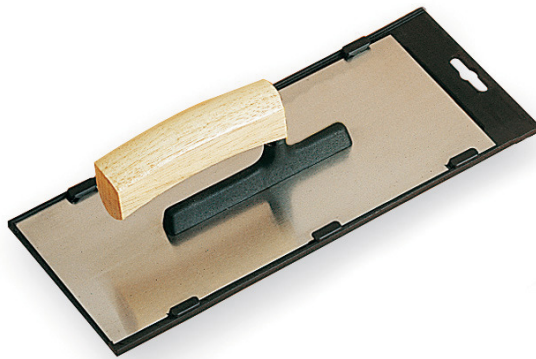

SPREADER - FIBERGLASS MOUNTING - STAINLESS STEEL BLADE - WOODEN HANDLE Réf.: **231811**

Characteristics

Wooden handle "Alsace" shape
Stainless steel blade
Fiberglass frame

Product data

L x l cm	Épaisseur de lame mm / Blade thickness mm	 g	Garantie (nb d'année) / G	Ref.		Code EAN
28 x 12	0,6	301		231811	3	3479132318111