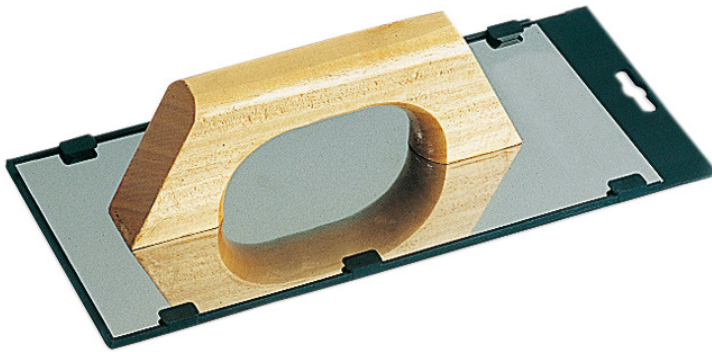

# LLANA HOJA DE ACERO INOXIDABLE - ASA DE MADERA

Réf.: **231831**

## Características

Asa de madera, modelo español  
Hoja de acero inoxidable

## Datos del producto

Abmessungen cm	blade biseautée mm	Blade thickness mm	 g	G	Artikelnr.		EAN Code
28 x 12	biseautée	0,6	319		231841	5	3479132318418
30 x 14		0,7	400		231831	5	3479132318319

**NOVALIA SAS** 2 rue de Bergognon 42500 LE CHAMBON F.  
FRANCE - [www.novalia.pro](http://www.novalia.pro)  
**PEDDINGHAUS** Handwerkzeuge In der Graslake 35  
58332 Schwelm DEUTSCHLAND - [www.peddinghaus.de](http://www.peddinghaus.de)  
**NOVALIA SA** Str. Narciselor nr.50 500251 - Braşov ROMÂNIA  
[www.mob-ius.ro](http://www.mob-ius.ro)  
**NOVALIA ESPAÑA** Portuete 51, of.204 20018 San Sebastián