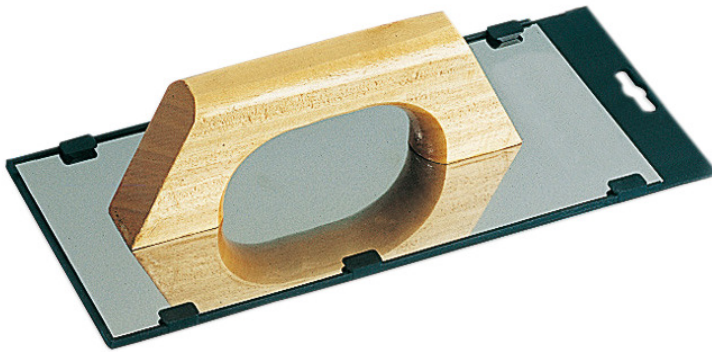

LLANA HOJA DE ACERO INOXIDABLE - ASA DE MADERA

Réf.: 231831

Características

Asa de madera, modelo español
Hoja de acero inoxidable

Datos del producto

L x l cm	lame biseautée mm / blade biseautée mm	Épaisseur de lame mm / Blade thickness mm	 g	Garantie (nb d'année) / G	Ref.		Code EAN
28 x 12	biseautée	0,6	319		231841	5	3479132318418
30 x 14		0,7	400		231831	5	3479132318319