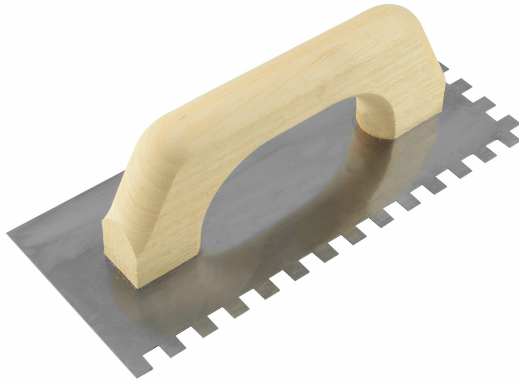

LLANA MANGO MADERA DENTADA CUADRADO Réf.: 231861

Características

Hoja de acero inoxidable con dentado cuadrado en ambos lados, espesor 0,6 mm
Mango de madera cerrado
28 x 12 cm

Datos del producto

Denture mm / Teeth mm	L x l cm	Épaisseur de lame mm / Blade thickness mm	 g	Garantie (nb d'année) / G	Ref.		Code EAN
6 x 6 x 6	28 x 12	0,6	325		231861	5	3479132318616
8 x 8 x 8	28 x 12	0,6	325		231891	5	3479132318913
10 x 10 x 10	28 x 12	0,6	325		231871	5	3479132318715