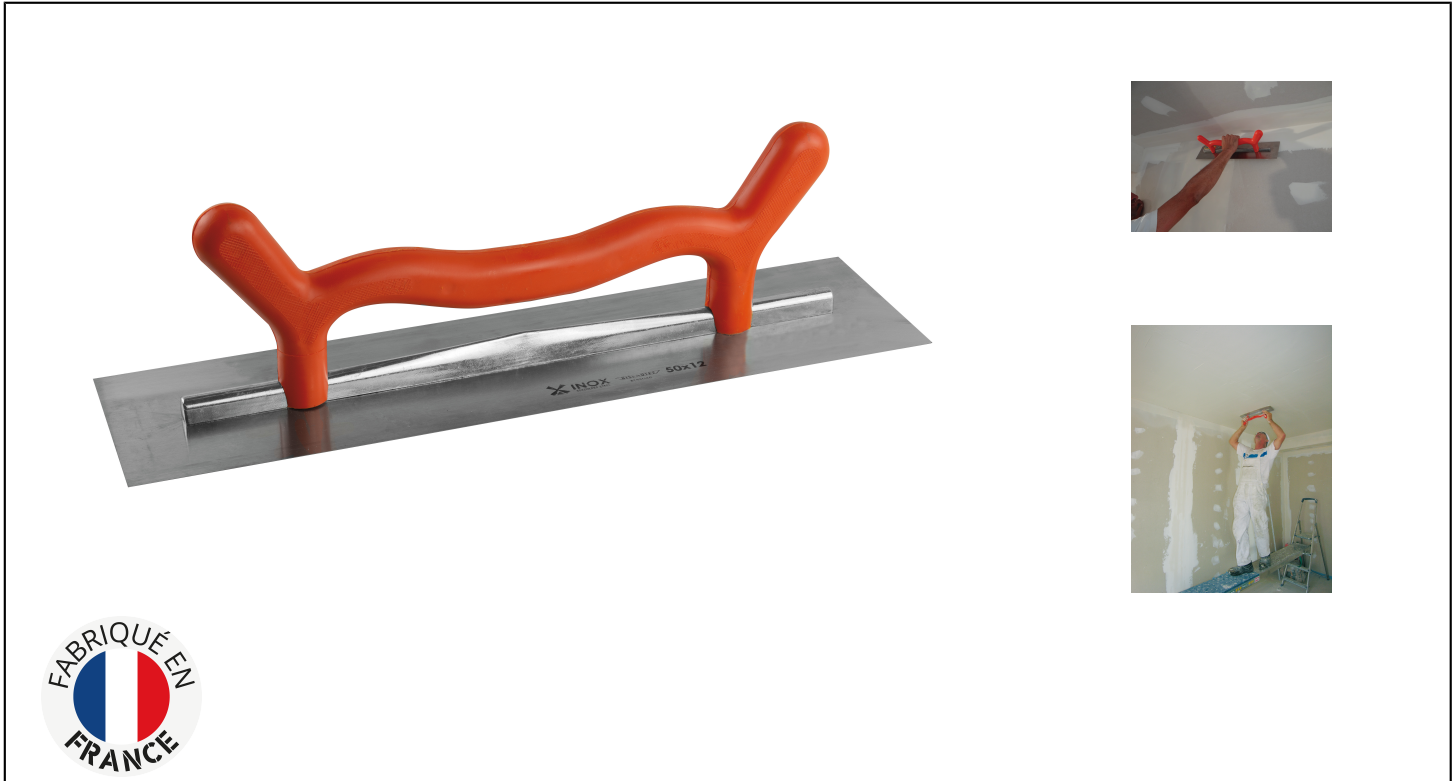

TWO-HANDED SPREADER - STAINLESS STEEL BLADE

Réf.: **232021**

Characteristics

Plastic handle with horns for single- or two-handed operation
 Stainless steel blade
 Aluminium frame

Product data

L x l cm	lame biseautée mm / blade biseautée mm	Épaisseur de lame mm / Blade thickness mm	 g	Garantie (nb d'année) / G	Ref.		Code EAN
50 x 12		0,6	525	2	232021	3	3479132320213
50 x 12	biseautée	0,6	525	2	232031	3	3479132320312
50 x 14		0,7	525	2	232221	3	3479132322217
50 x 14	biseauté	0,7	525	2	232231	3	3479132322316