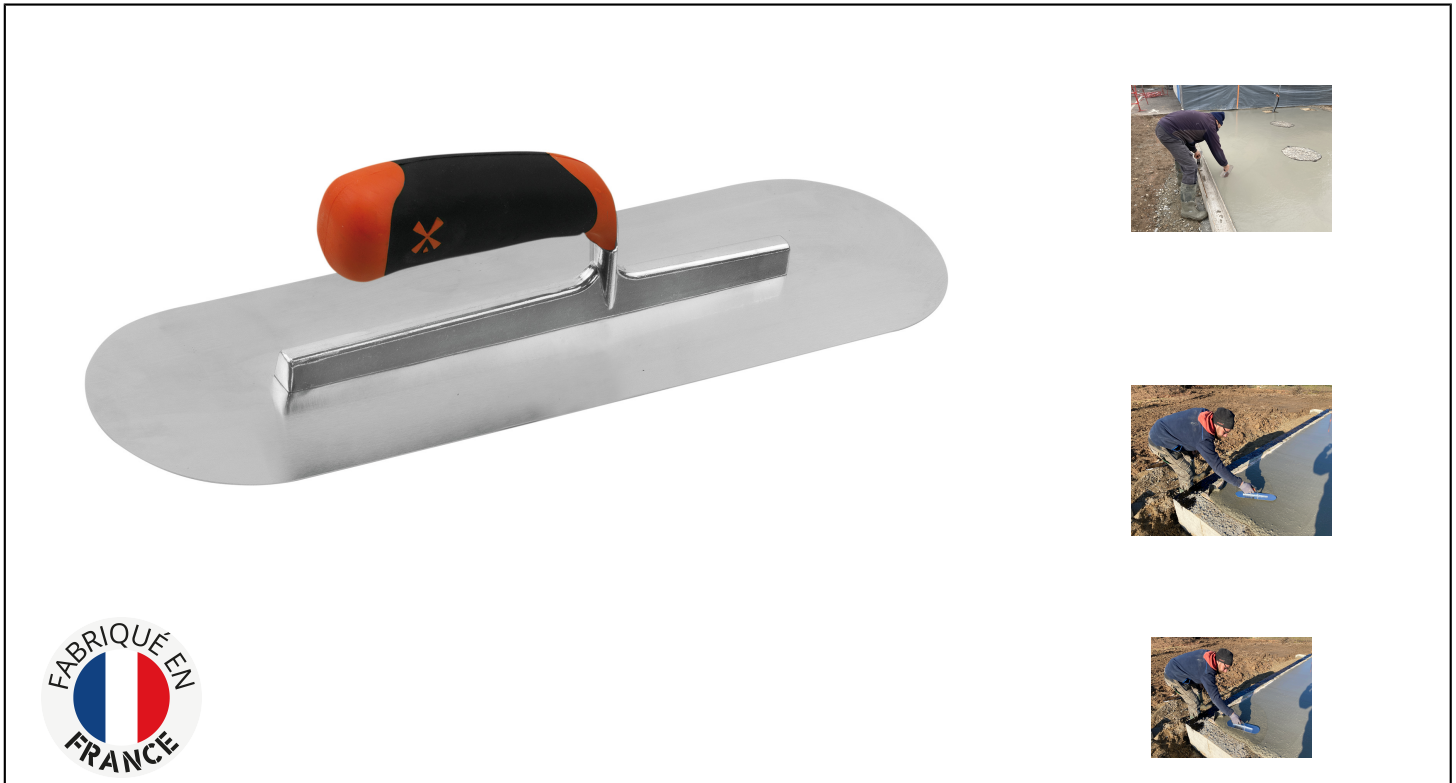

## LLANA CANTO REDONDO INOX Réf.: 234801

### Características

Para alisar pequeñas superficies  
 Forma doblemente redondeada que no deja marcas  
 Lámina de acero inoxidable  
 Dim 40x12cm  
 Armazón de aluminio  
 Mango bimaterial