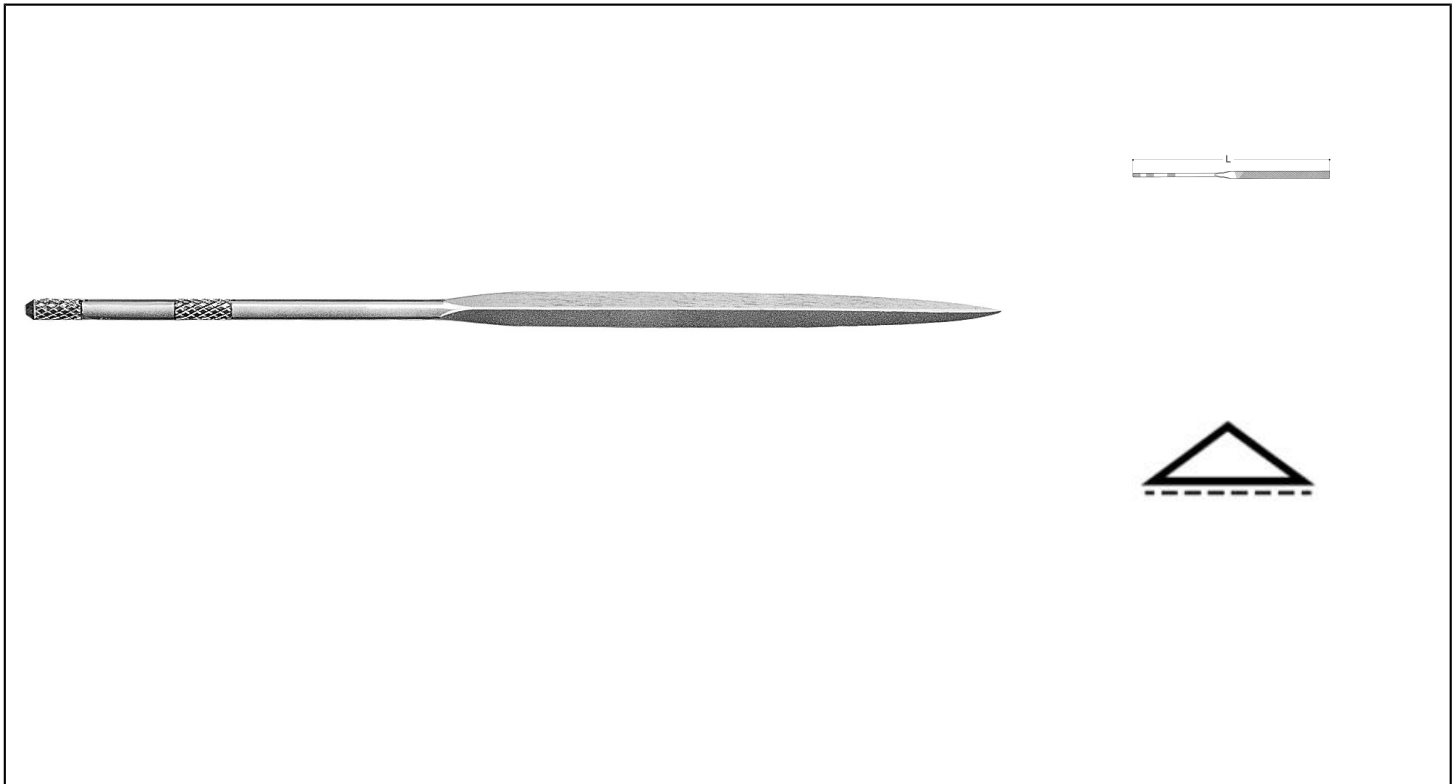

PASADOR Réf.: 2411100110

Características

Calidad Vallorbe reconocida internacionalmente. Las limas de aguja se utilizan para limar acero, incluido el acero inoxidable, pero también aluminio, latón, plástico e incluso madera. Su pequeño tamaño los hace aptos para trabajos finos y precisos. Las limas de aguja se caracterizan por su mango cilíndrico. Ángulos agudos, extremos afilados y cortados. Fabricado en acero cromado. Dureza 66HRC. Trazos de gran precisión. Muy grande regularidad del tamaño. Hecho en Suiza.

Datos del producto

		Taille 00 / Cut 00				Taille 0 / Cut 0				Taille 1 / Cut 1		Taille / Cut	
Dim mm	Ref. Vallorbe - L mm	Ref.		Code EAN	Ref.		Code EAN	Ref.		Code EAN	Ref.		Code EAN
3,7 x 1,4	LA2411-124111001	12		0613548(24111000	12		0613548(24111000	24111002	12	0613548(24111002	12		0613548048719
4,7 x 1,7	LA2411-1				24111400	12	0613548(24111400	12	0613548(24111400	12	0613548(24111400	12	0613548048771
5,1 x 1,8	LA2411-124111605	12		0613548(24111600	12		0613548(24111600	12		0613548(24111600	12		0613548048849
5,4 x 2	LA2411-124111805	12		0613548(24111800	12		0613548(24111800	12		0613548(24111800	12		0613548048917
5,8 x 2,2	LA2411-224112005	12		0613548(24112000	12		0613548(24112000	12		0613548(24112000	12		0613548048979