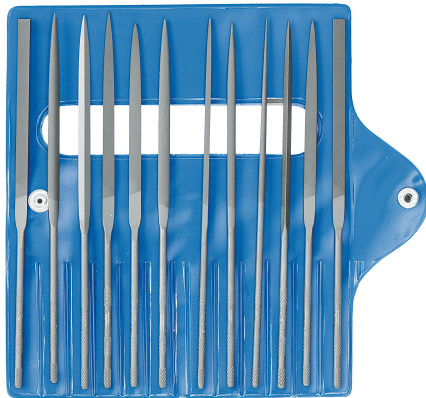

### Características

Compuesto por: LA2401 LA2402 LA2403 LA2405 LA2406 LA2407 LA2408 LA2409 LA2410 LA2411 LA2415 LA2416. Calidad Vallorbe reconocida internacionalmente. Las limas de aguja se utilizan para limar acero, incluido el acero inoxidable, pero también aluminio, latón, plástico e incluso madera. Su pequeño tamaño los hace aptos para trabajos finos y precisos. Las limas de aguja se caracterizan por su mango cilíndrico. Ángulos agudos, extremos afilados y cortados. Fabricado en acero cromado. Dureza 66HRC. Trazos de gran precisión. Muy grande regularidad del tamaño. Hecho en Suiza.

### Datos del producto

		Taille 0 / Cut 0					Taille 1 / Cut 1					Taille Cut
L mm	Ref. Vallorbe	Ref.		Code EAN	Ref.		Code EAN	Ref.		Code EAN		
140	LA2482	2482140010	1	061354805C2482140110		1	06135481812482140210		1	0613548050279		
160	LA2483	2483160010	1	061354805C2483160110		1	06135481812483160210		1	0613548050316		
180	LA2484	2484180010	1	061354805C				2484180210	1	0613548050361		
200	LA2485	2485200010	1	061354805C								

		Taille 4 / Cut 4					Tailles assorties / Assorted cuts	
L mm	Ref. Vallorbe - L mm	Ref.	Code EAN		Ref.	Code EAN		
140	LA2482	2482140410	0613548050286	1	2482149910	0613548050248	1	

**vallorbe**<sup>®</sup>  
SWISS