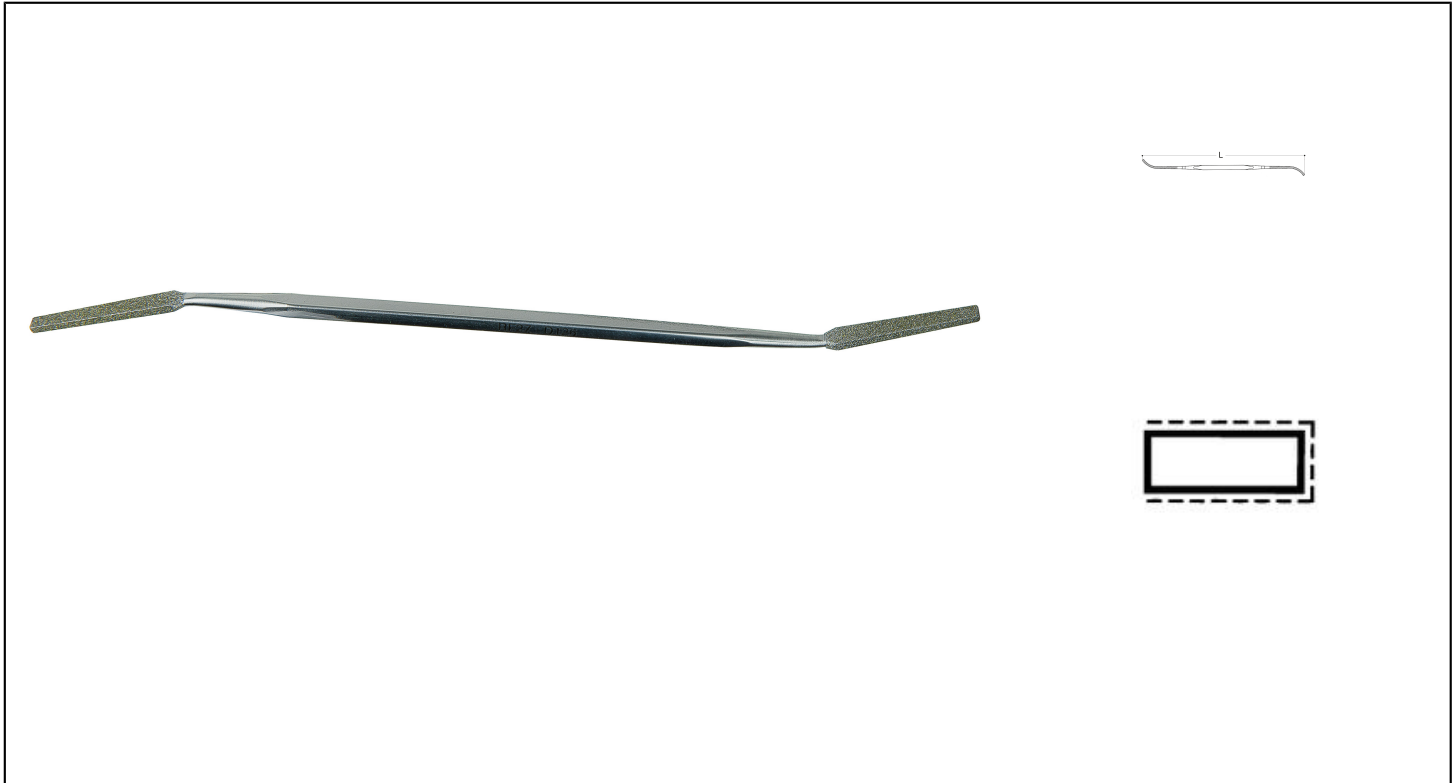

PLATO ANGULADO Réf.: 2852712610

Características

El recubrimiento de diamante permite alcanzar una dureza muy alta, un rendimiento inigualable y una larga vida útil. El riffler se utiliza para lugares de difícil acceso. CARACTERÍSTICAS Fabricado en acero cromado. Los espacios en blanco de Vallorbe son extremadamente precisos.

Datos del producto

			Grain 126 / Grit 126			
L mm	Dim mm	Ref. Vallorbe	Ref.		Code EAN	
150	3,2	DR8527	2852712610	1	3303802810400	

vallorbe[®]
SWISS

NOVALIA SAS 2 rue de Bergognon 42500 LE CHAMBON F.
FRANCE - www.novalia.pro
PEDDINGHAUS Handwerkzeuge In der Graslake 35
58332 Schwelm DEUTSCHLAND - www.peddinghaus.de
NOVALIA SA Str. Narciselor nr.50 500251 - Braşov ROMÂNIA
www.mob-ius.ro
NOVALIA ESPAÑA Portuete 51, of.204 20018 San Sebastián