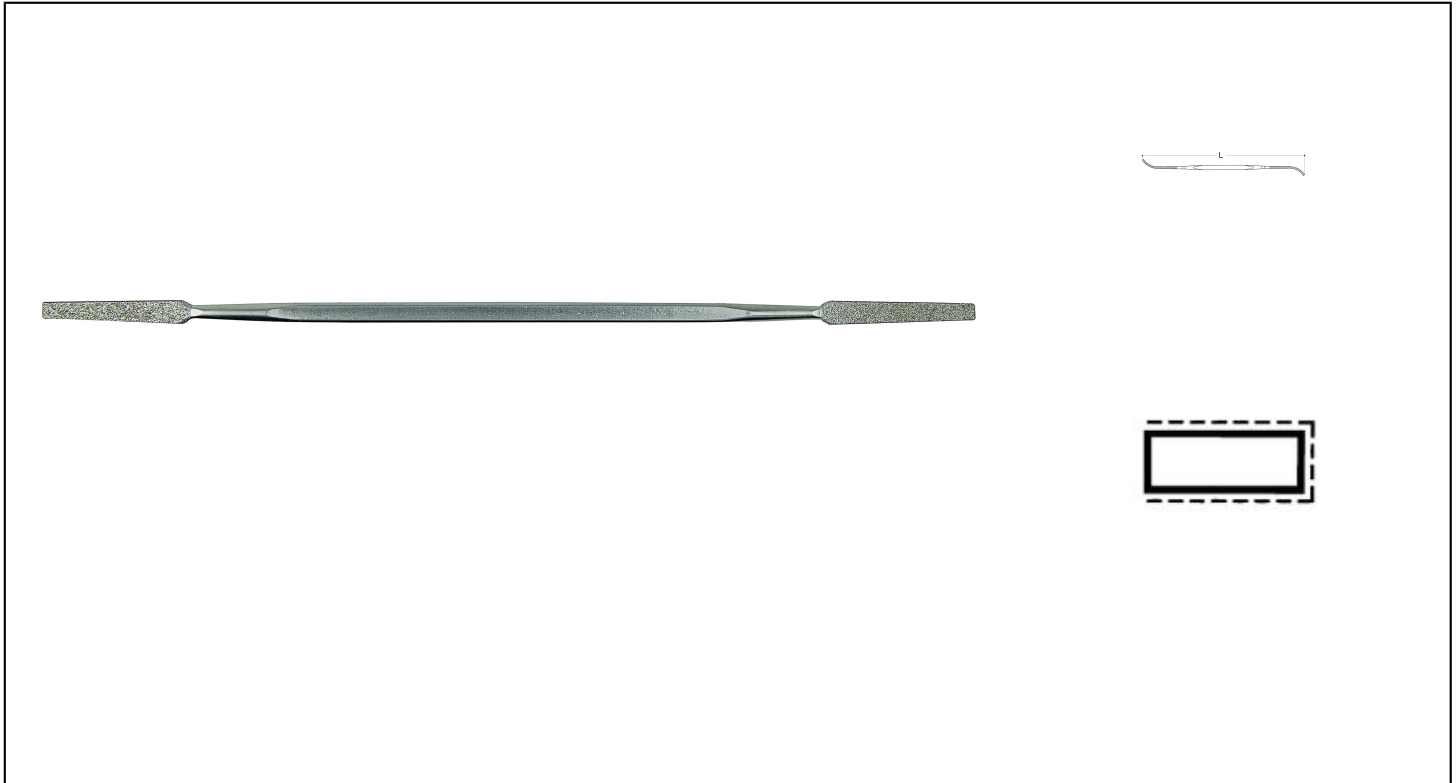

PLATO CURVO Réf.: 2852812610

Características

El recubrimiento de diamante permite alcanzar una dureza muy alta, un rendimiento inigualable y una larga vida útil. El riffler se utiliza para lugares de difícil acceso. CARACTERÍSTICAS Fabricado en acero cromado. Los espacios en blanco de Vallorbe son extremadamente precisos.

Datos del producto

			Grain 126 / Grit 126			
L mm	Dim mm	Ref. Vallorbe	Ref.		Code EAN	
150	3,2	DR8528	2852812610	1	3303802810417	

vallorbe[®]
SWISS

NOVALIA SAS 2 rue de Bergognon 42500 LE CHAMBON F.
FRANCE - www.novalia.pro
PEDDINGHAUS Handwerkzeuge In der Graslake 35
58332 Schwelm DEUTSCHLAND - www.peddinghaus.de
NOVALIA SA Str. Narciselor nr.50 500251 - Braşov ROMÂNIA
www.mob-ius.ro
NOVALIA ESPAÑA Portuetxe 51, of.204 20018 San Sebastián