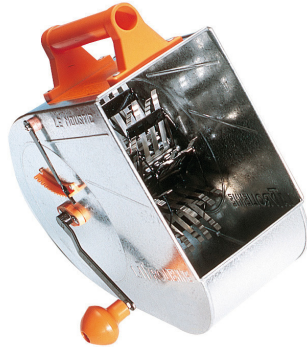

SPARE PART FOR "LE MOUSTIC®" PLASTERING MACHINE Réf.: **301260**

Characteristics

Crank axle with nut

Product data

 g	Garantie (nb d'année) / G	Ref.		Code EAN
104		301260	1	3479133012605

NOVALIA SAS 2 rue de Bergognon 42500 LE CHAMBON F. FRANCE - www.novalia.pro
PEDDINGHAUS Handwerkzeuge In der Graslake 35 58332 Schwelm DEUTSCHLAND - www.peddinghaus.de
NOVALIA SA Str. Narciselor nr.50 500251 - Braşov ROMÂNIA www.mob-ius.ro
NOVALIA ESPAÑA Portuetxe 51, of.204 20018 San Sebastián