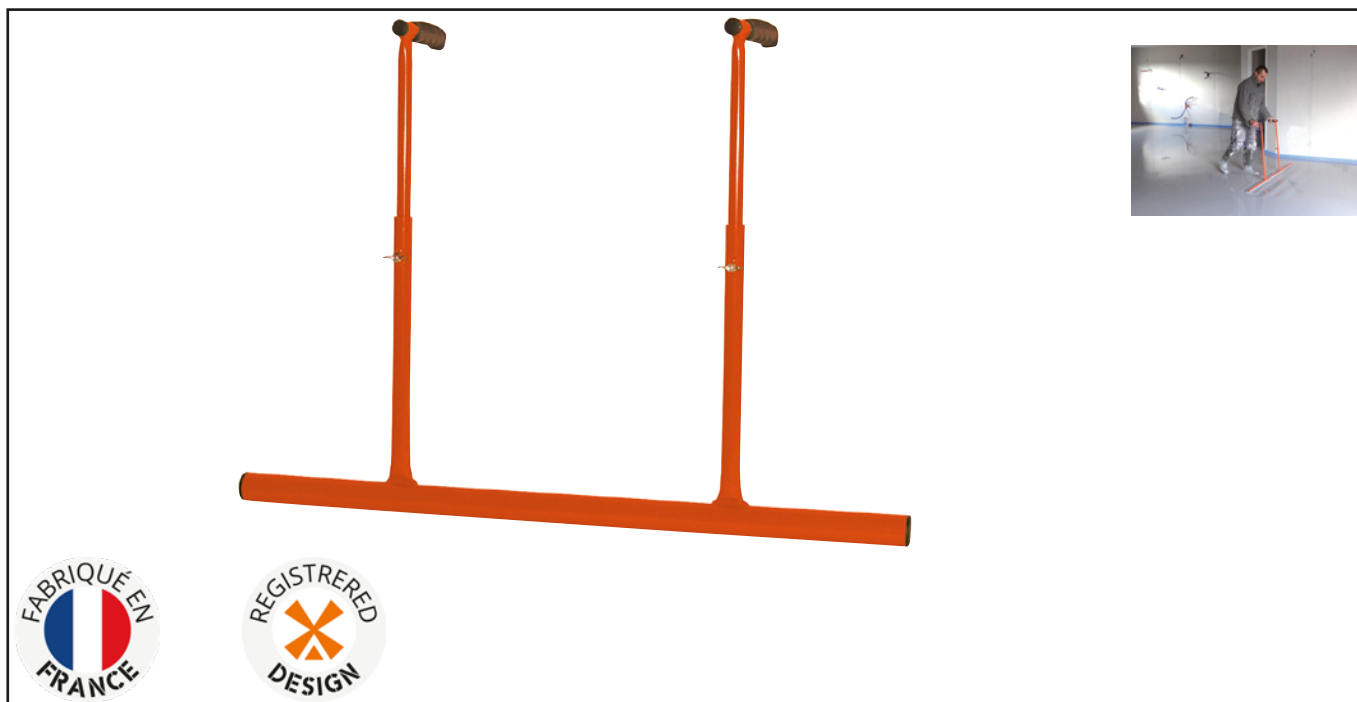

BARRE À DÉBULLER ACIER Réf.: 303270

Caractéristiques

Pour le débouillage des chapes liquides

- Conception en acier pour une meilleure pénétration dans la chape
- Ergonomie des poignées pour une bonne prise en main
- Avec 2 poignées réglables et démontables pour faciliter le transport
- Réglable de 63 à 91 cm
- En acier thermolaqué

Données Produits

Dimensions m / Dim. m	 kg	Garantie (nb d'année) / G	Ref.		Code EAN
1	3,9	2	303270	1	3479133032702
1,50	4,7	2	303280	1	3479133032801
2	5,7	2	303290	1	3479133032900

MONDELIN

NOVALIA SAS
 2 rue de Bergognon 42500
 LE CHAMBON FEUGEROLLES
 FRANCE
www.novalia.pro