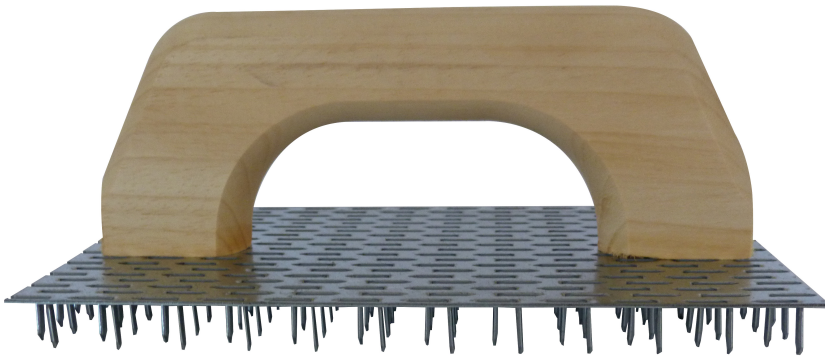

## TALOCHA RASPADORA ASA DE MADERA Réf.: 321230

### Características

Para hacer revocos con acabado raspado  
 Nuestro diseño garantiza la planitud gracias a las nervaduras de refuerzo y al mango ancho  
 Conector intercambiable de metal prensado  
 Asa de madera de estilo español

### Datos del producto

Dim. cm	Nb pointes / Nb of points	Dim. pointes mm	Poignée	 g	Garantie (nb d'année) / G	Ref.	Connecteur de rechange / Replacemer connector		Code EAN
14 x 24	240	15	Bois	494		321230	321201	6	3479133212302
15 x 25	480	8	Bois	395		321240	321211	6	3479133212401