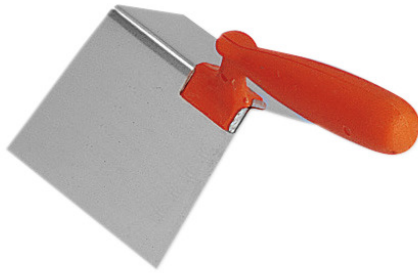

PALETA DE ESQUINA EXTERIOR Réf.: 338090

Características

Hoja de acero inoxidable de 0,6 mm
 Para enlucir cartón yeso en esquinas de paredes y techos
 Mango ergonómico de una pieza para facilitar la limpieza