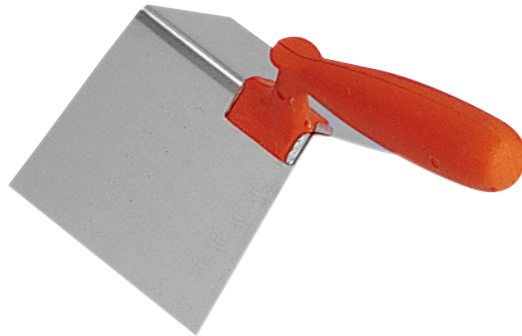

TRUELLE D'ANGLE EXTÉRIEUR Réf.: 338090

Caractéristiques

Lame inox de 0,6mm

Pour réaliser les enduits de plaque de plâtre dans les angles murs et plafonds

Poignée monobloc ergonomique facile à nettoyer

Données Produits

L x l mm	Angle	Épaisseur mm / Thickness mm	 g	Garantie (nb d'année) / G	Ref.		Code EAN
200 x 120	87°	0,6	185	2	338090	1	3479133380902

NOVALIA SAS
 2 rue de Bergognon 42500
 LE CHAMBON FEUGEROLLES
 FRANCE
www.novalia.pro