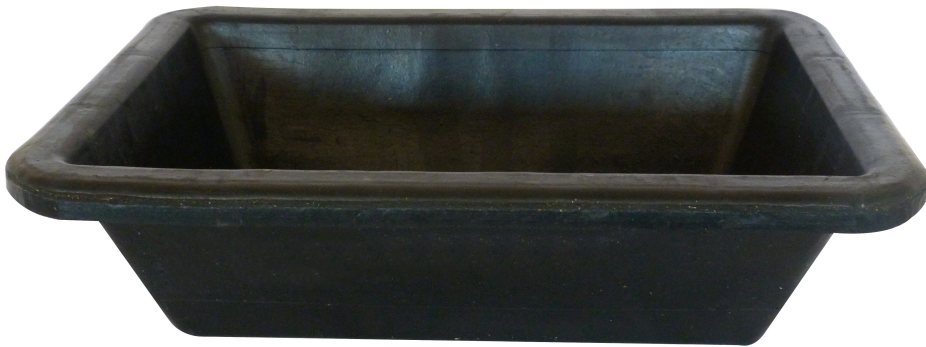

## GAVETAS EN CAUCHO DE ALBAÑIL Réf.: 343100

### Características

En caucho vulcanizado  
Larga vida útil  
Resiste las condiciones extremas de las obras

### Datos del producto

L / Capacity L	Dim mm	 g	Ref.		Code EAN
10	460 x 315 x 130	1510	343100	5	3479133431000
20	585 x 410 x 150	2600	343200	5	3479133432007
30	615 x 465 x 160	4410	343300	5	3479133433004
40	690 x 500 x 185	6200	343400	5	3479133434001