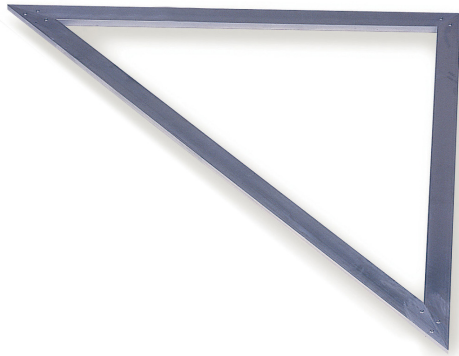

ESCUADRA 45° Réf.: 350140**Características**

Facilita la colocación de baldosas en diagonal
 Perfil de aluminio. 50 x 15 mm
 2 esquinas de 45°, 1 esquina de 90°

**Datos del producto**

Dim. cm	 g	Garantie (nb d'année) / G	Ref.		Code EAN
100 x 100 x 140	1600		350140	2	3479133501406